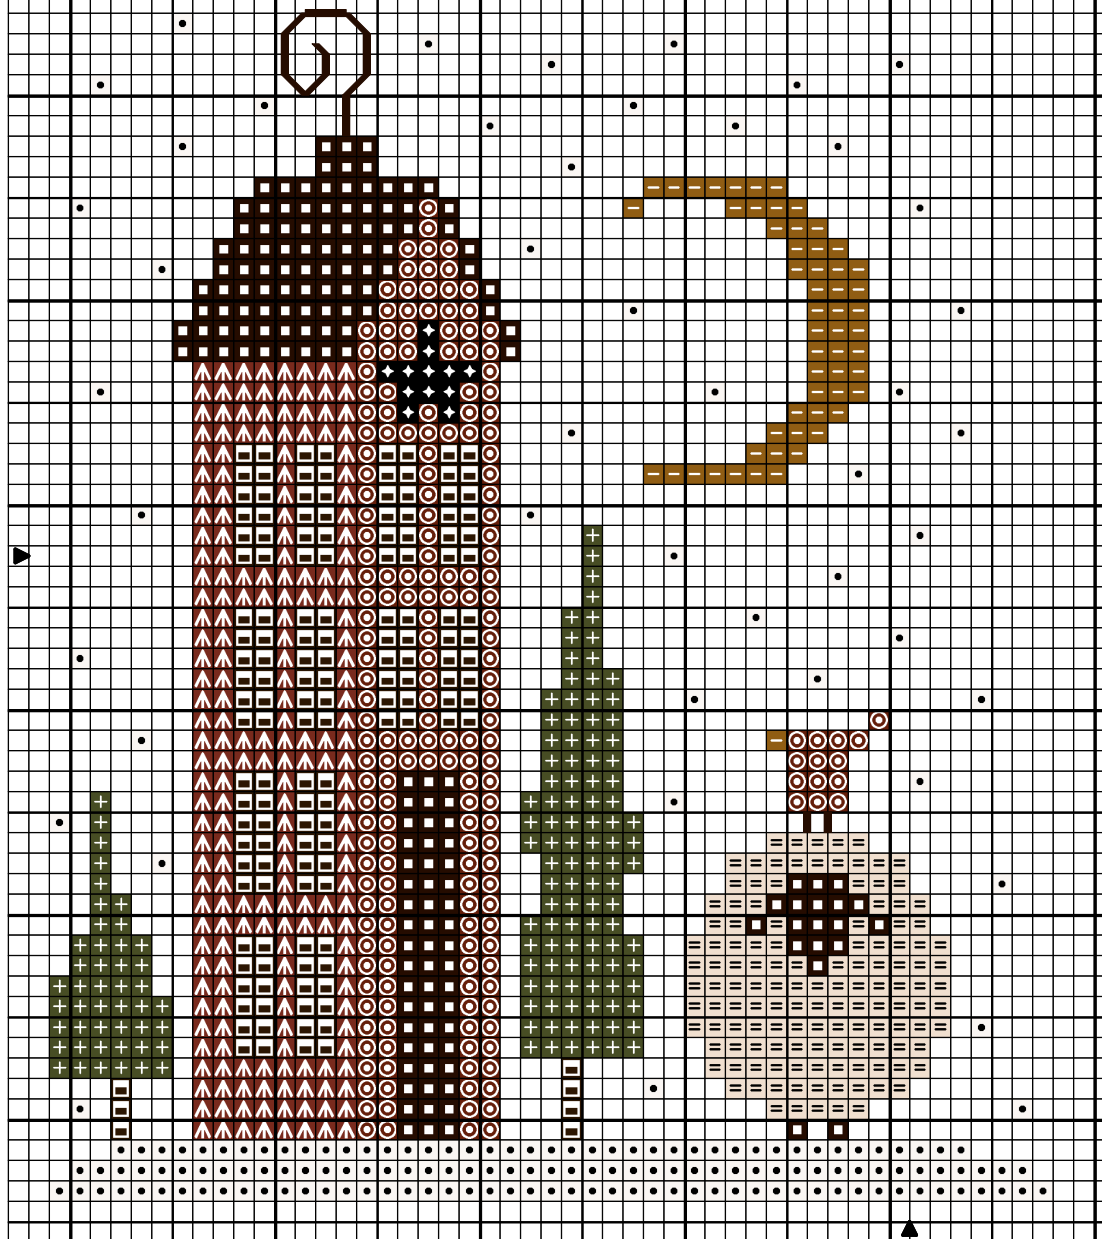

# Un mouton sous la neige

- ★ DMC 310, Noir
- + DMC 3051, Gris vert
- DMC 680, Or vieilli
- ▲ DMC 355, Terre de Sienne
- ⊙ DMC 3777, Terre de Sienne foncé
- DMC 3371, Brun foncé
- DMC 3031, Moka
- DMC 3865, Blanc d'hiver
- = DMC ECRU, E cru

Points arrière

DMC 3371 - Pattes

DMC 3865 - Fumée

Taille du modèle  
49 x 58 points

Grille créée  
par SAMISA