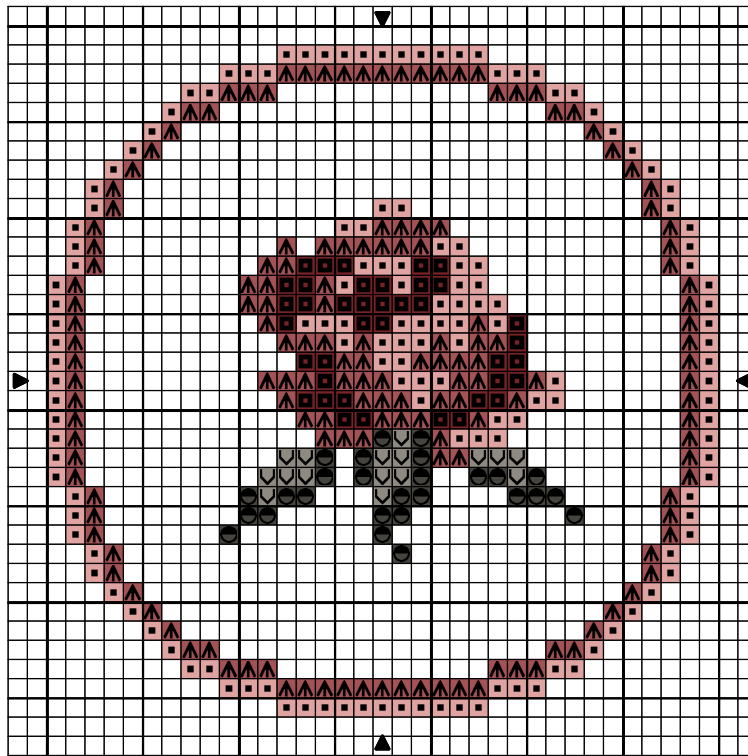

Pique-aiguilles

Pique-aiguilles

		DMC
	Bois de rose	223
	Peau rosée	224
	Terre rose	3721
	Fumée grise	646
	Fentre gris	3023

Nombre de points : 35 x 35

Dessiné par: Maryse Dupont

Copyright © Les grilles de Maryse