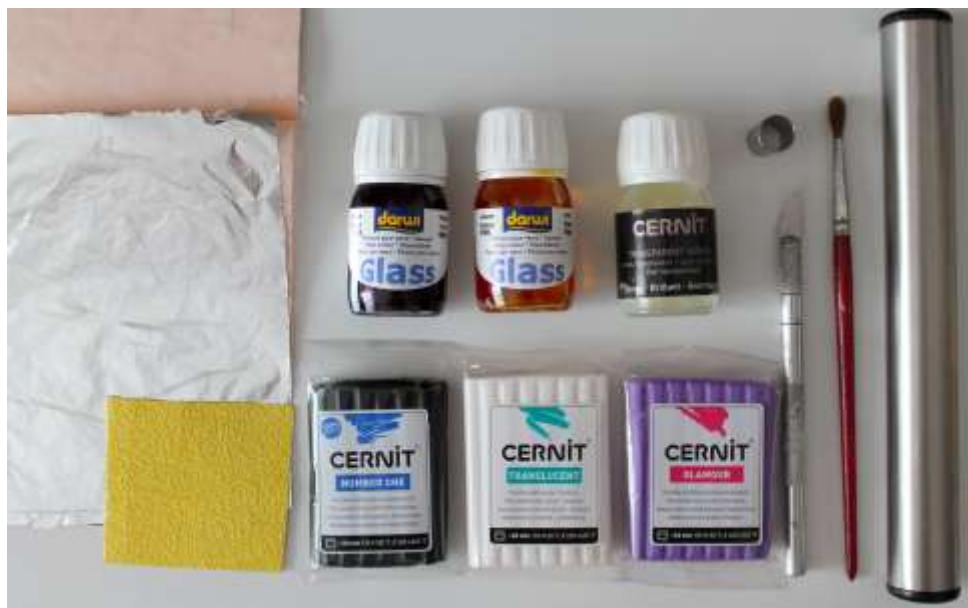

# CERNiT<sup>®</sup>

PREMIUM MODELLING CLAY

CERNIT : Black 100 - Translucent 005 - Violet Glamour 900

DARWI GLASS : Yellow 700 - Violet 900 - CERNIT Varnish Glossy