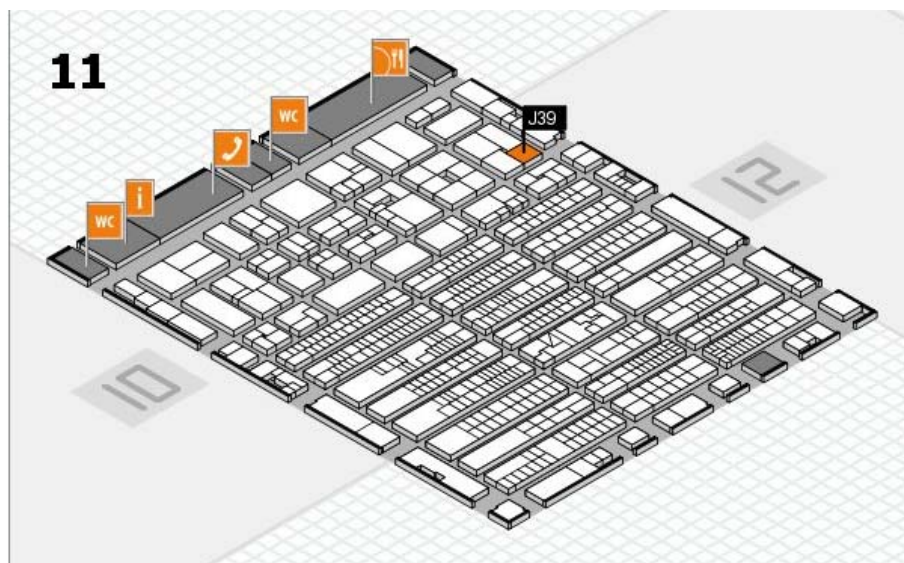

**PATRIMOINE DES TERROIRS
PROWEIN 2015 – STAND 11J39 (Hall 11)**

Email : patrimoinedesterroirs@laposte.net
BLOG : www.patrimoinevin.canalblog.com
Tel : 0033.3.81.91.84.30 /0033.6.87.46.16.20

Halle 11

[Print Page](#) [Close Window](#)