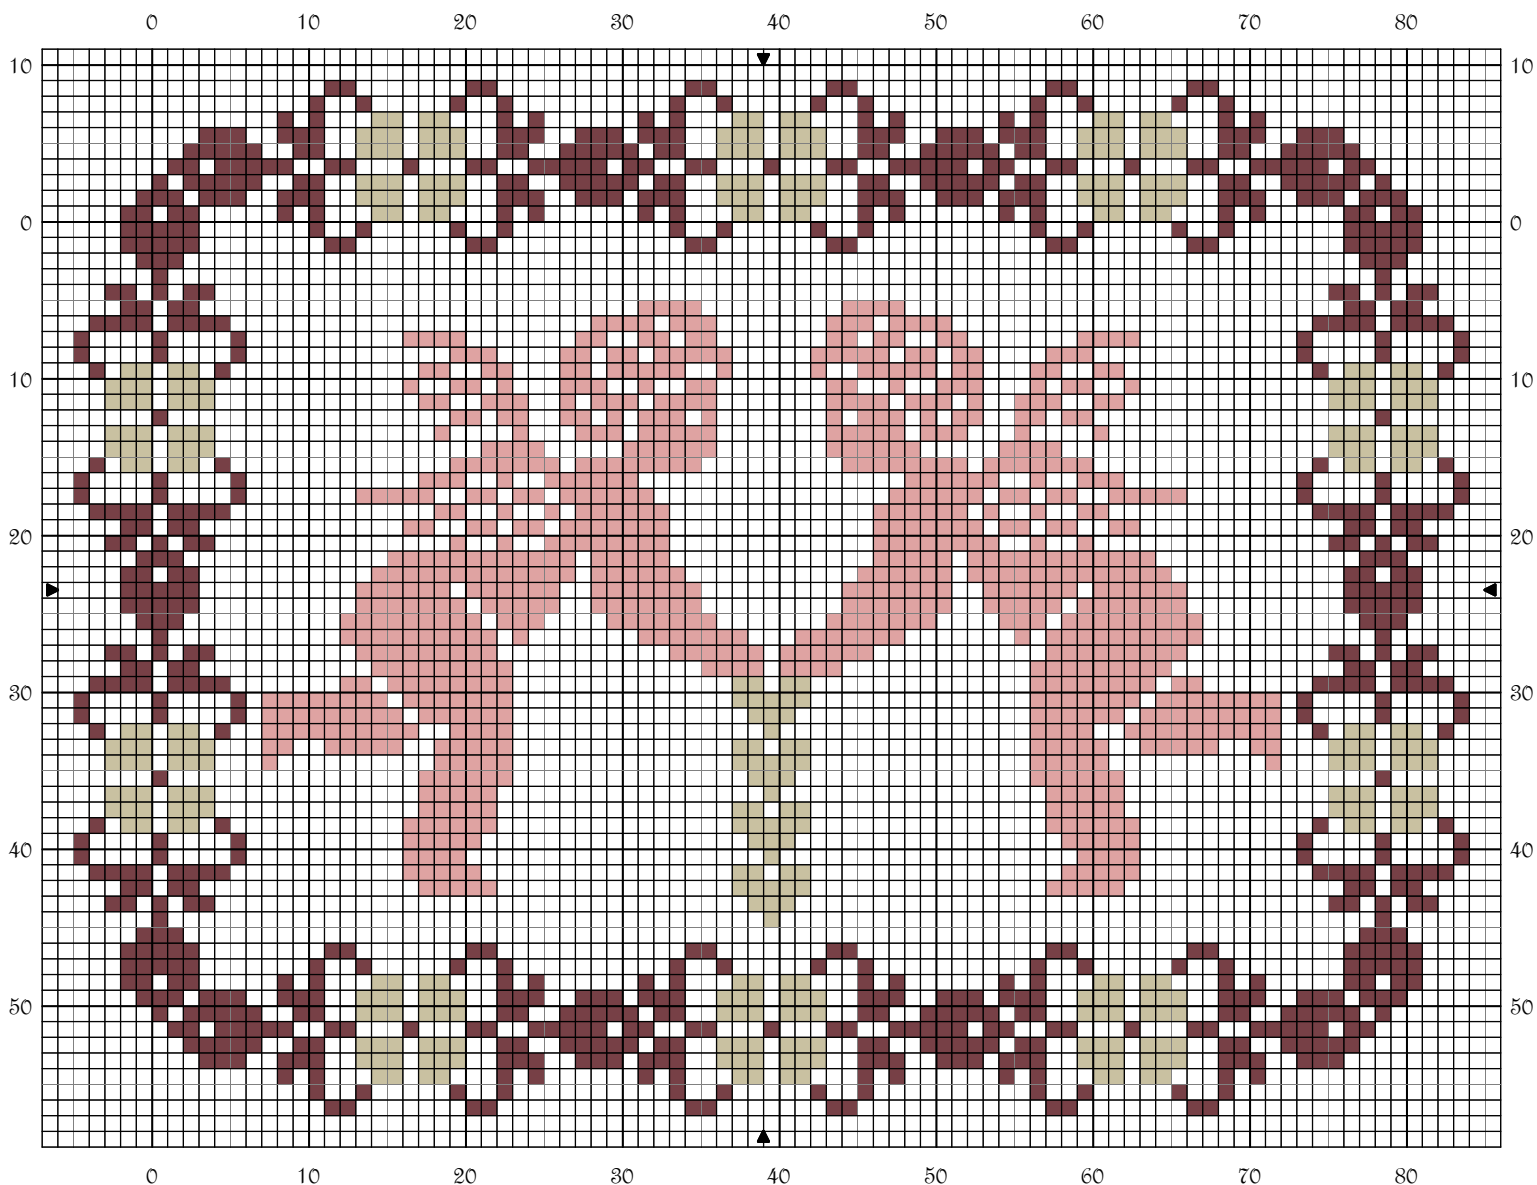

Douceur des Anges

Peau rosée
 Nacre ancien sombre
 Vert résine

DMC

224	31 cm	0.38 8m échelle
3726	29 cm	0.36 8m échelle
3013	14 cm	0.17 8m échelle

Frame 89 x 66

Dessin par :: Isabelle

Copyright © Par : offert par " le tric , le croc d'Isabelle "