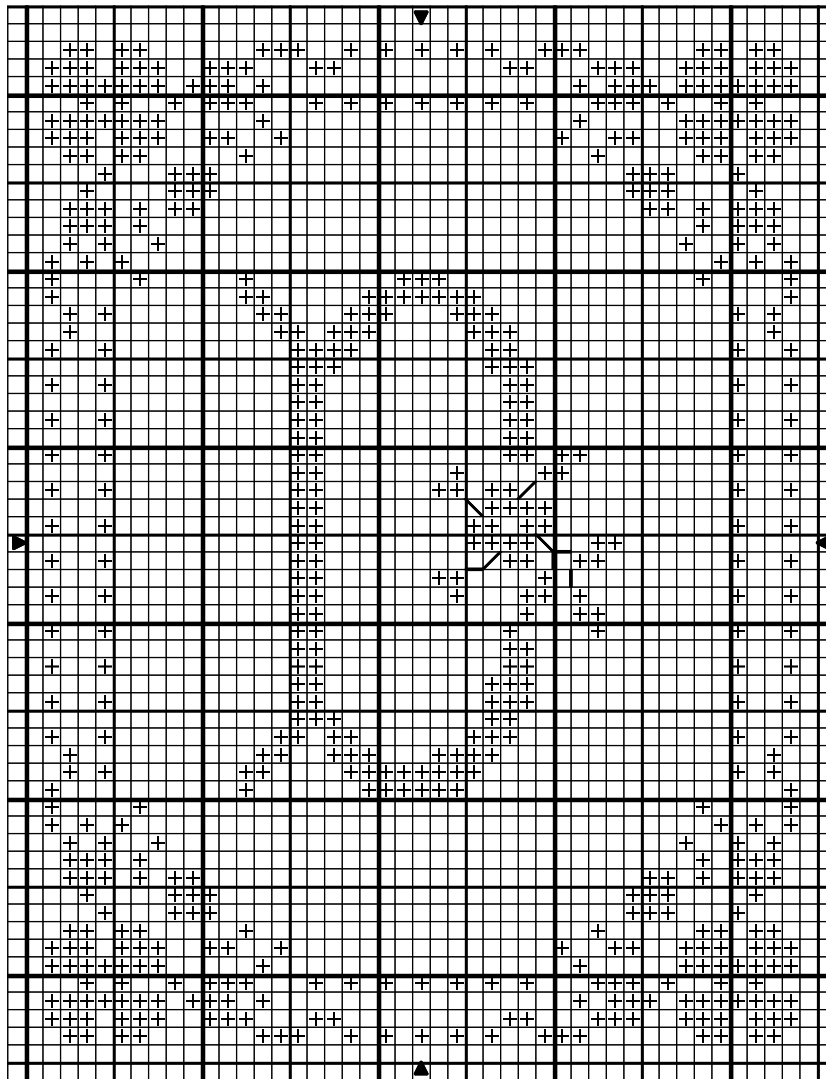

Alphabet Monogramme-Lettre D

+ Couleur de votre choix

Point arrière

— Couleur de votre choix

Taille de la broderie en points 45 x 57 points

Dimension de la broderie selon la toile utilisée

6.8 x 9.0 cm à 63 points pour 10cm

7.8 x 10.4 cm à 55 points pour 10cm

7.2 x 9.5 cm à 60 points pour 10cm

6.1 x 8.1 cm à 70 points pour 10cm

5.4 x 7.1 cm à 80 points pour 10cm

5.6 x 4.8 cm à 120 points pour 10cm

Ce diagramme vous est offert par Le Grenier de Zoé.