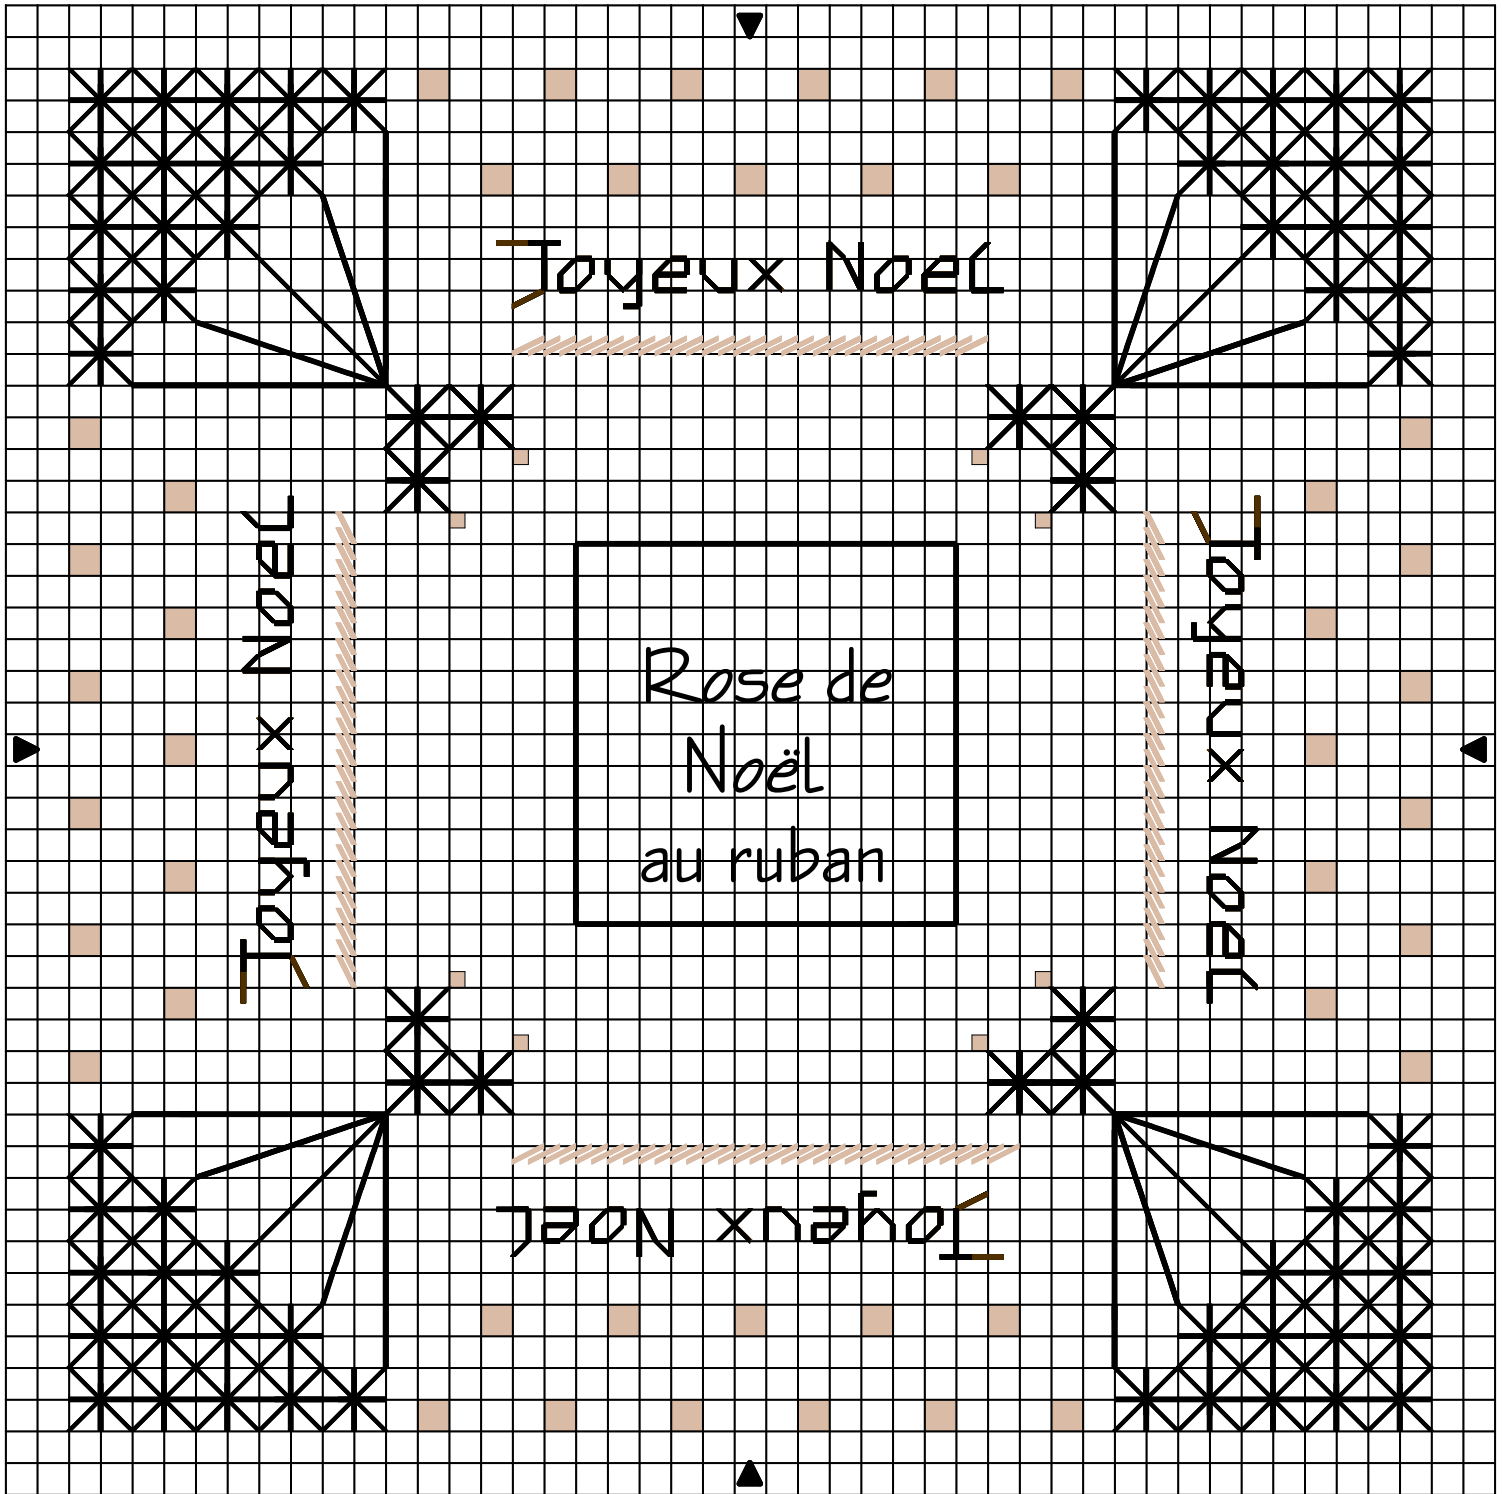

Rose de Noël

Dessiné par Françoise de L'Atelier de La Moune