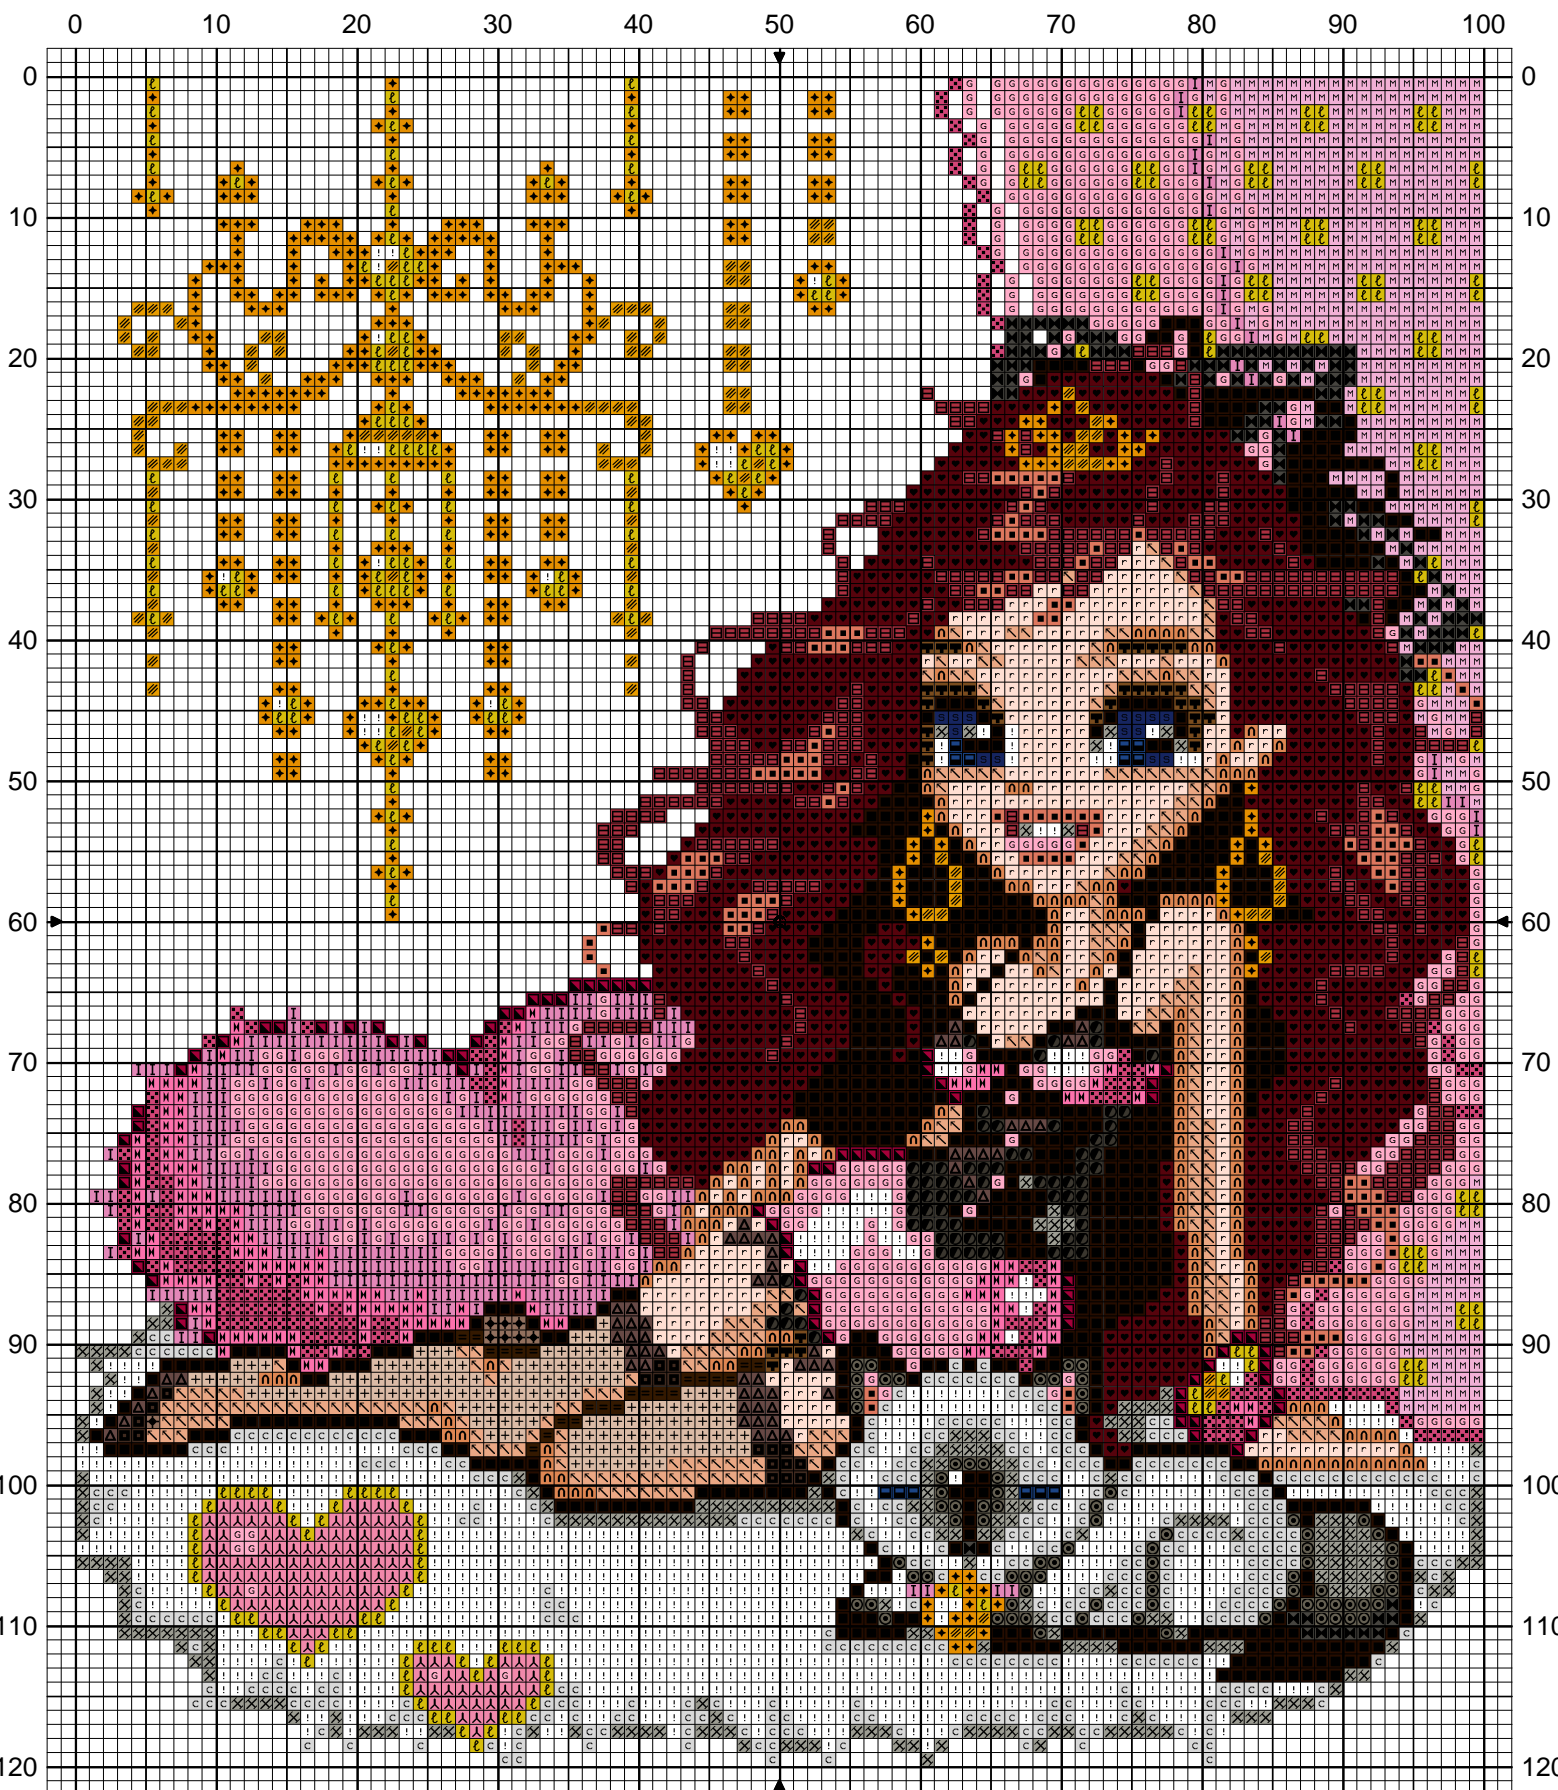

Doll Pusycat

Doll Pussycat

		DMC
■	Saumon	352
∩	Poterie	402
⊕	Noisette	420
■	Pourpre	600
人	Jacinthe rose	604
G	Bouton de rose	605
⊗	Fumée grise	646
⊗	Poivre blanc	648
⊗	Jaune bouton d'or	725
C	Gris perle	762
S	Bleu de Sèvres	796
■	Bleu de cobalt	798
■	Brun racine	839
◆	Daim	841
◆	Grenat	902
■	Clou de girofle	938
r	Plume rose	948
◆	Jaune curry	972
ℓ	Jonquille	973
⊗	Gris éléphant	3022
■	Ebène	3371
I	Rhododendron rose	3608
M	Cyclamen	3609
+	Rosée des prés	3774
●	Loup gris	3787
■	Fuschia	3805
⊗	Eillet de poète rose	3806
■	Fraise des bois	3831
↖	Chamois	3856
▲	Taupe foncé	3860
!	Blanc Lumière	B5200