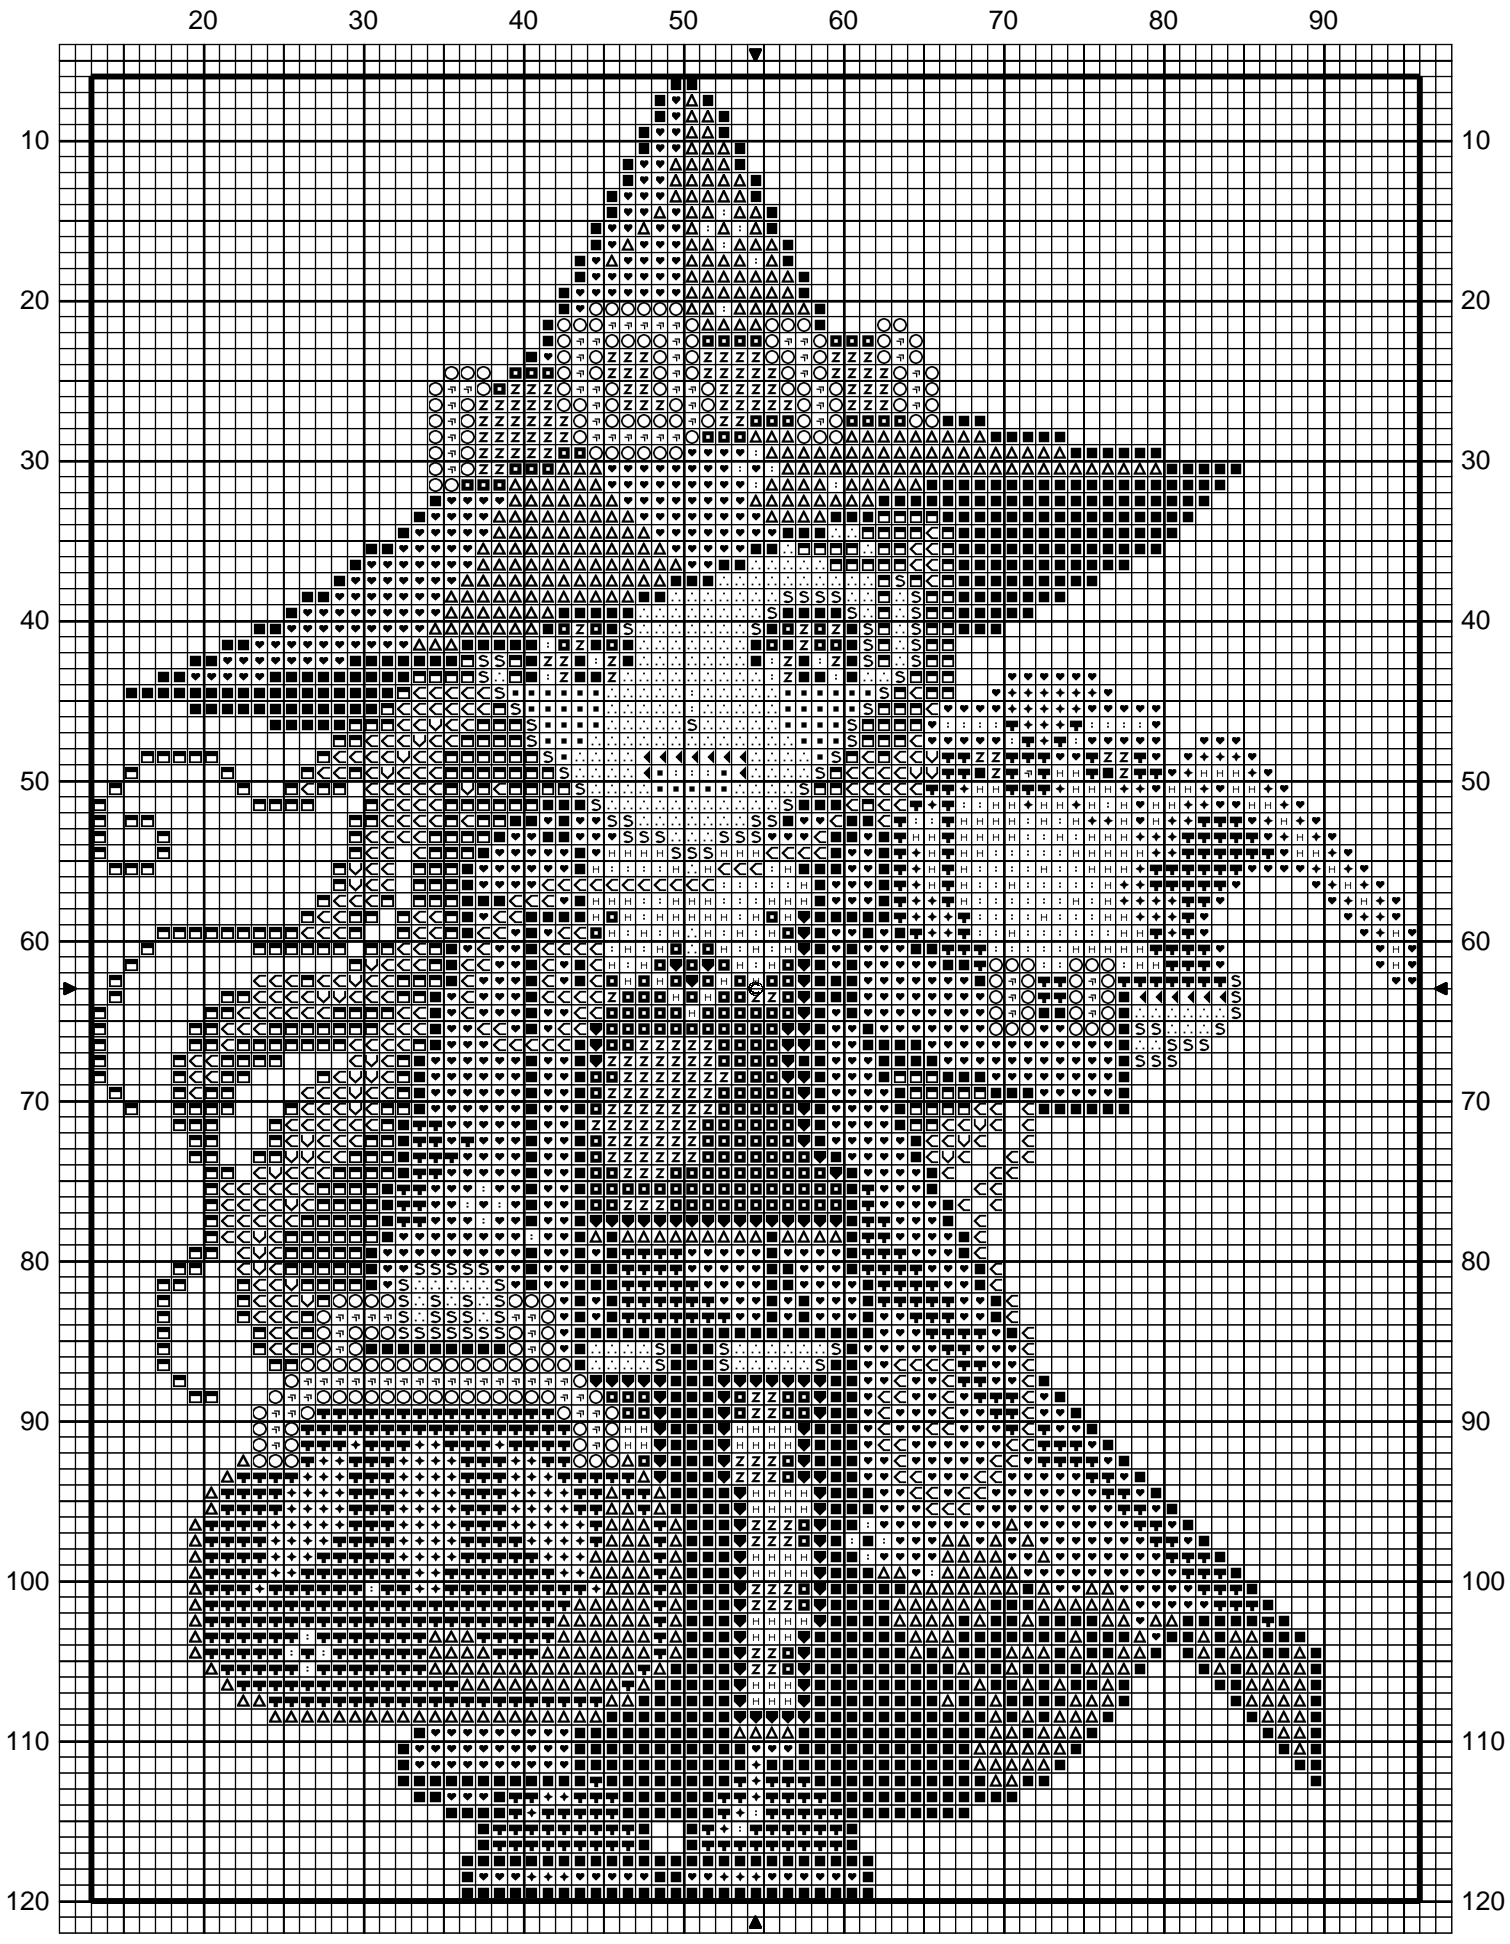

SAL Rentrée Mystérieuse 4

Dessiné par Lisbei

Copyright © Lisbei2010

SAL Rentrée Mystérieuse 4

		DMC
■	Noir	310
♥	Acier	317
■	Plomb	414
◆	Gris chromé	415
∪	Houblon	728
↶	Jaune de Naples	743
◀	Rose Grenadine	760
■	Rose Aurore	761
H	Gris perle	762
■	Châtaignier	780
◀	Vieil or	783
∴	Plume rose	948
Z	Clair de Véronèse	959
S	Terre cuite rosé	3778
▲	Gris anthracite	3799
■	Vert épicéa	3814
■	Vert sapin	3818
○	Terre d'ocre	3829
:	Edelweiss	3865

Points arrière

———Vert épicéa 3814

Commentaire Retrouvez d'autres grilles de dolls sur mes blogs :

<http://ludinthemist.canalblog.com>

<http://hazelfarm.canalblog.com>

Auteur: Lisbei

Copyright © Lisbei2010