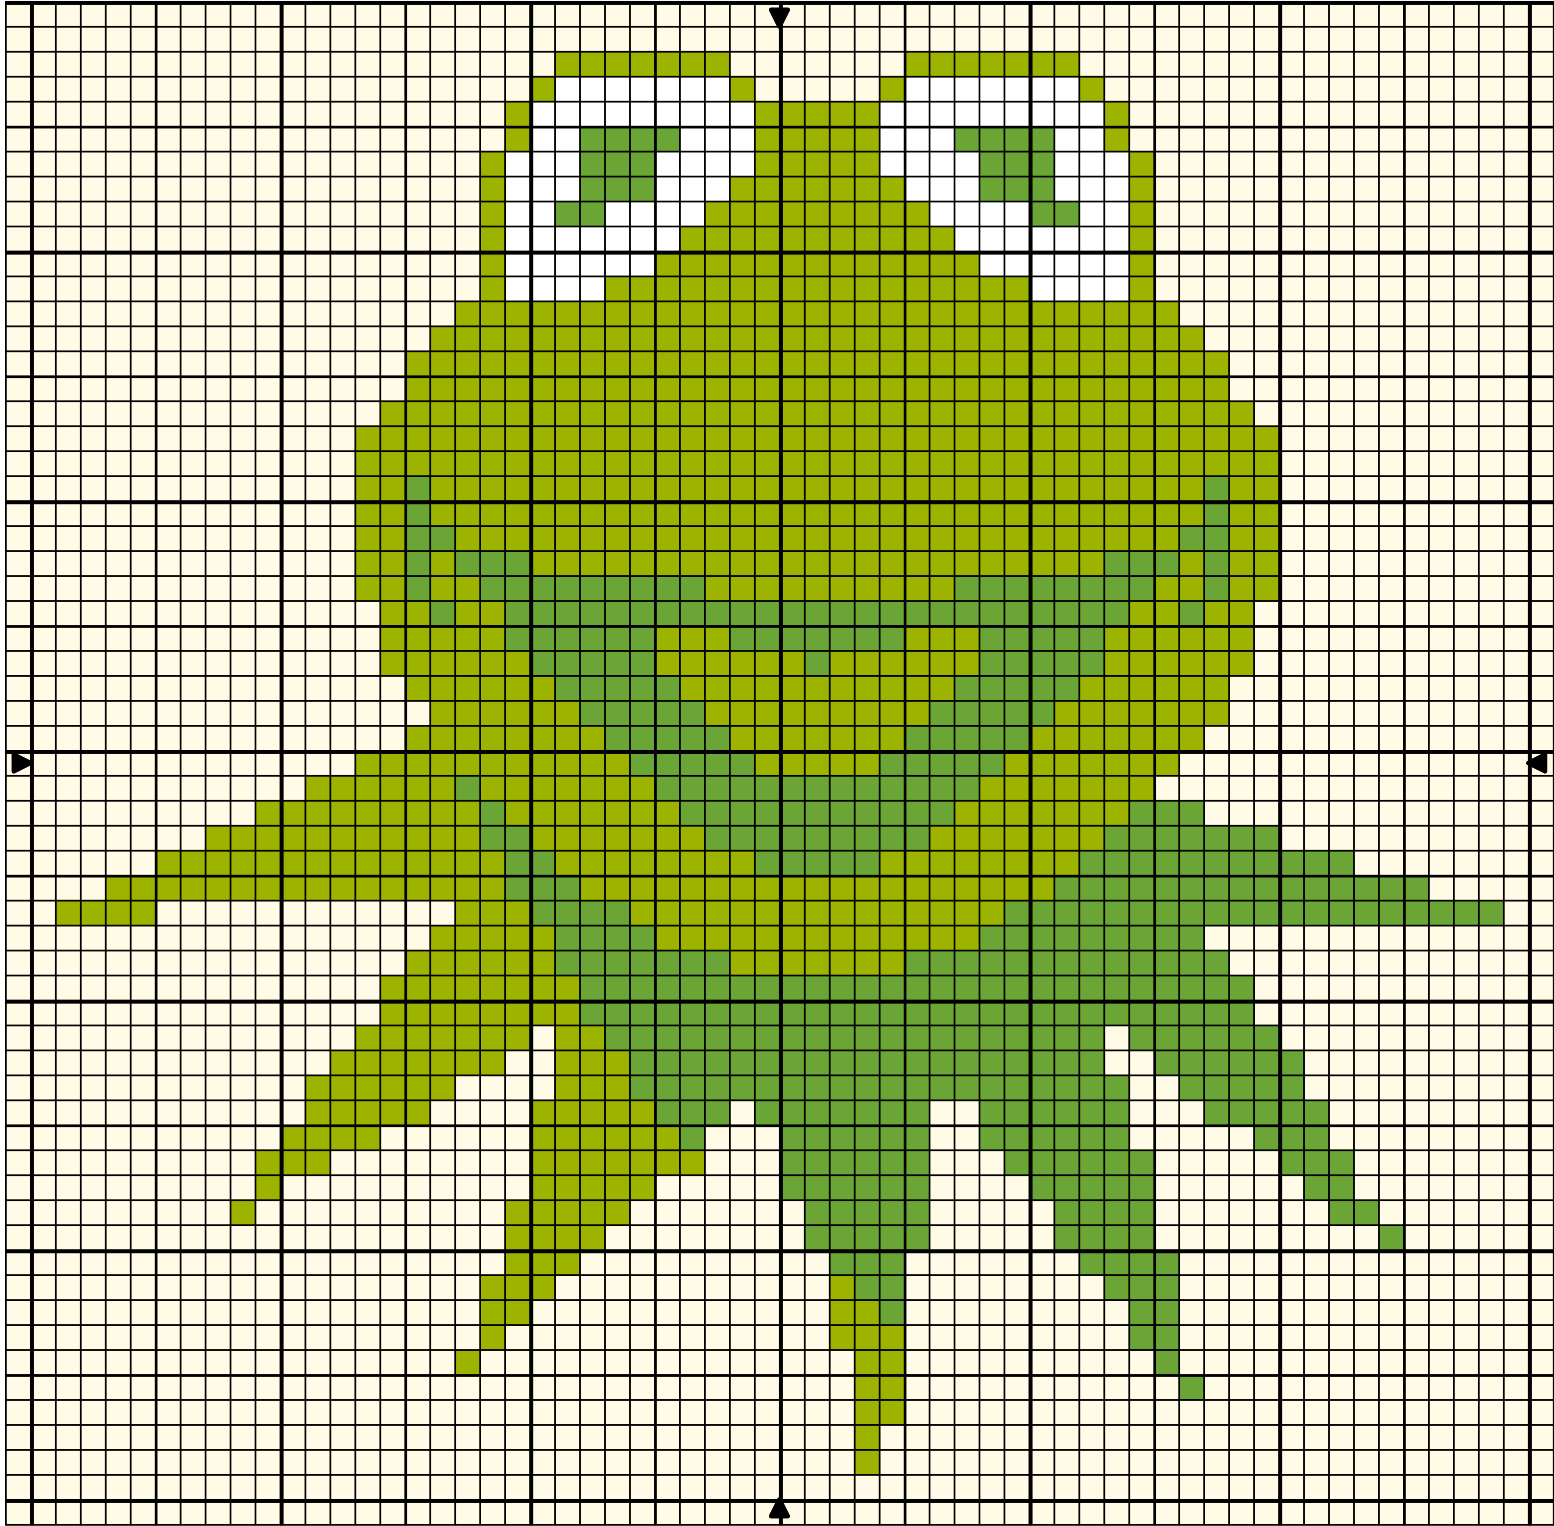

KERMIT

KERMIT

Vert forêt cl	DMC
Chartreuse	907
Blanc vif	703
	B5200

Nombre de points : 58 x 57

Design Area 10.5 x 10.3 cm at 55 sts per 10cm

Dessiné par: Les envies d'une Grenouille