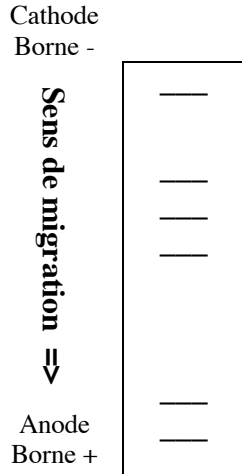

Résultats de l'électrophorèse d'ADN retrouvés sur la scène de crime

Cathode Borne -	Fille	Sang victime	Sang inconnu 1	Sang inconnu 2	Cheveux	Verre 1	Verre 2	Verre 3	Arme du crime	Arme du crime
Sens de migration =>	—	—	—	—	—	—	—	—	—	—
	—	—	—	—	—	—	—	—	—	—
	—	—	—	—	—	—	—	—	—	—
	—	—	—	—	—	—	—	—	—	—
	—	—	—	—	—	—	—	—	—	—
	—	—	—	—	—	—	—	—	—	—
	—	—	—	—	—	—	—	—	—	—
	—	—	—	—	—	—	—	—	—	—
	—	—	—	—	—	—	—	—	—	—
	—	—	—	—	—	—	—	—	—	—
Anode Borne +	—	—	—	—	—	—	—	—	—	—

Document : Résultat de l'électrophorèse de l'ADN du cadavre de la forêt

Document : Résultat de l'électrophorèse d'ADN de la personne dans le coma