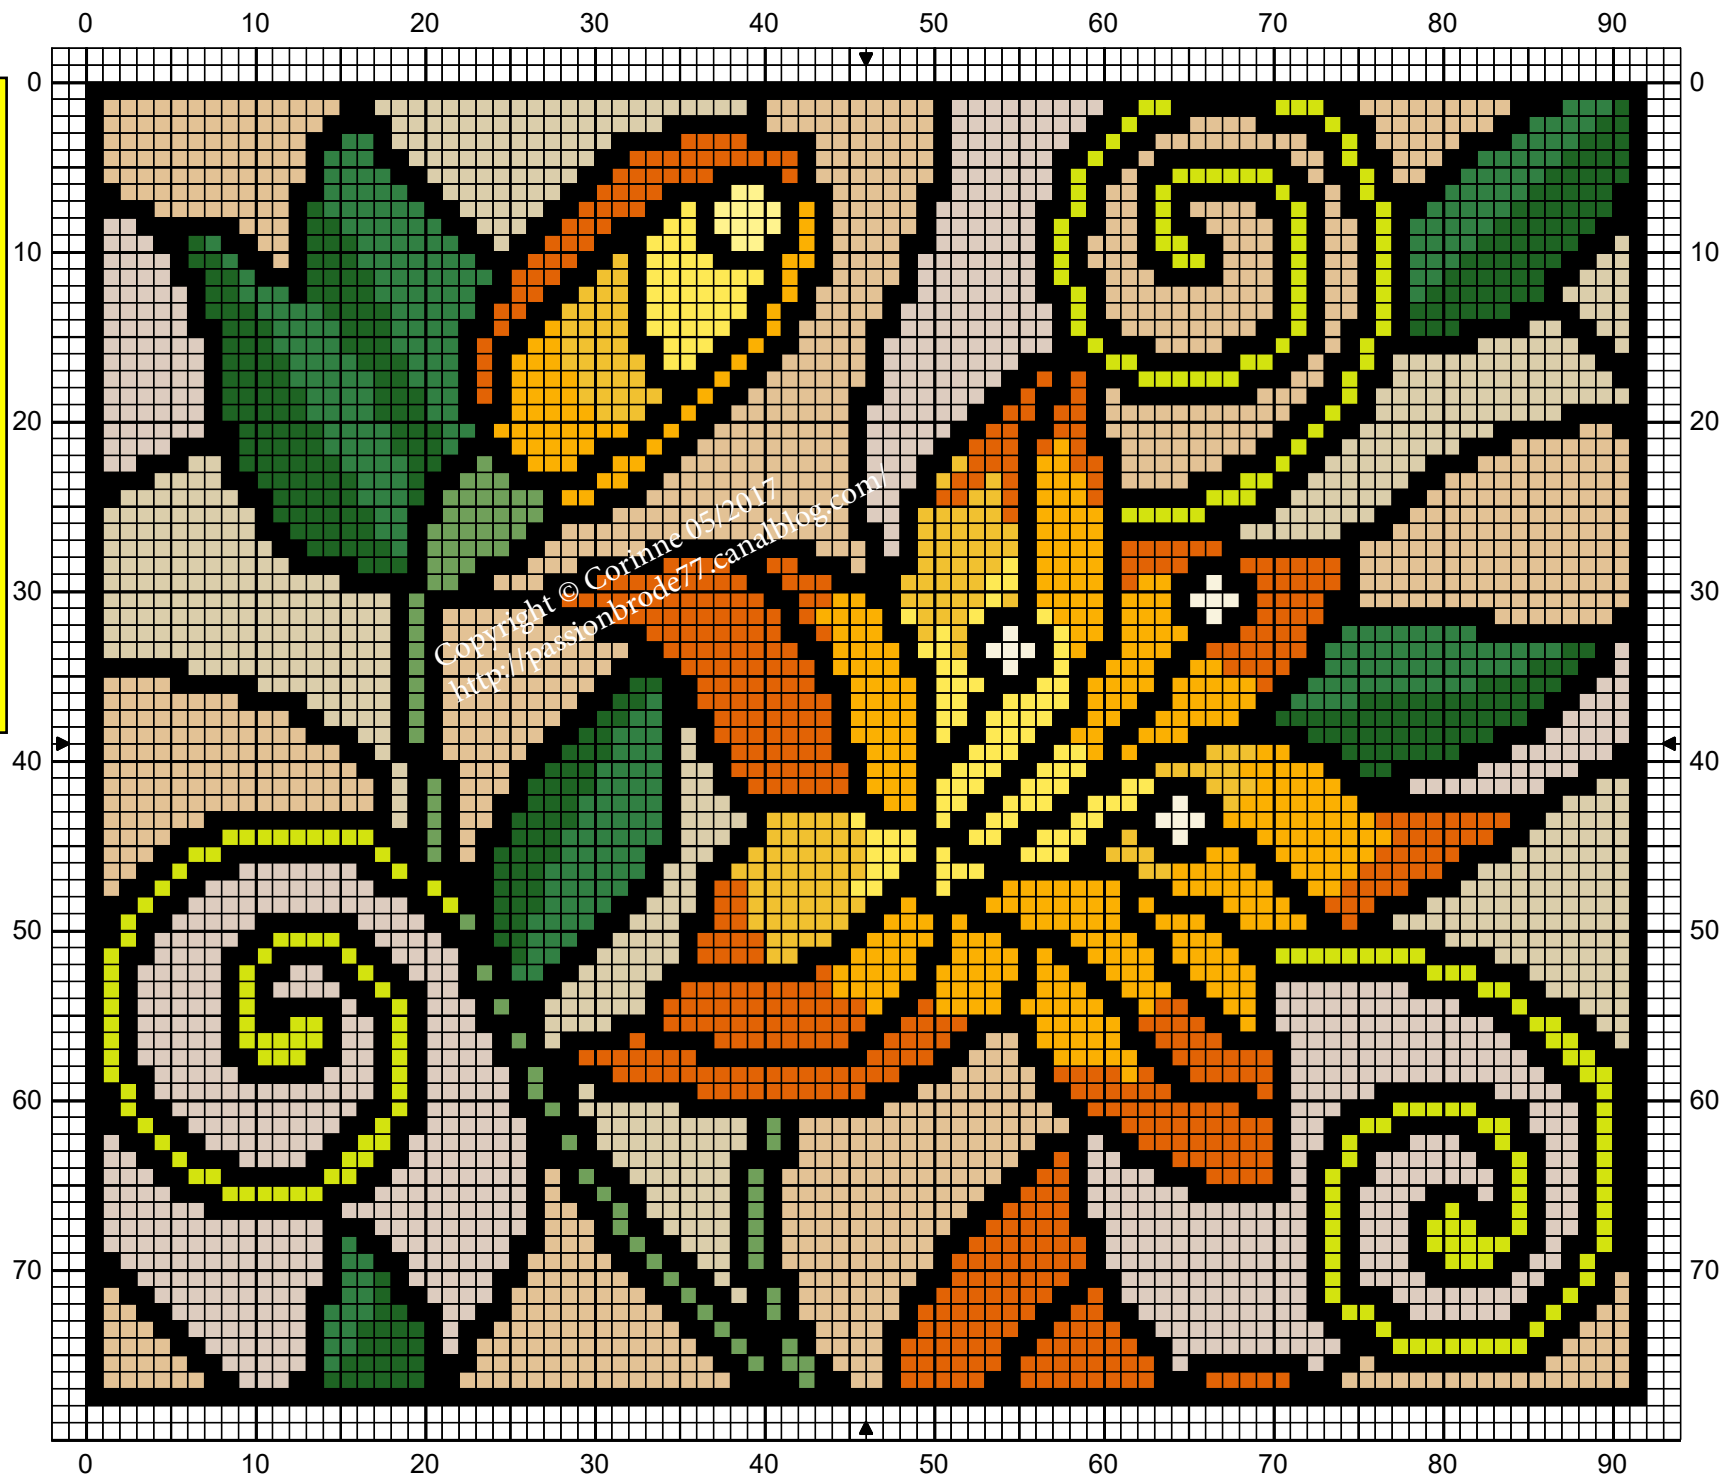

Copyright © Corinne 05/2017  
<http://passionbrode77.canalblog.com/>

	Vert émeraude foncé 1	DMC 910
	Vert sapin	3818
	Vert nouveau	702
	Vert Granny Smith	907
	Beige bouleau argenté	3047
	Vanille	746
	Jaune houblon	728
	Or savanne	676
	Citron clair	445
	Citron	307
	Jaune curry	972
	Orange ardent	946
	Vieil argent	3033
	Noir	310