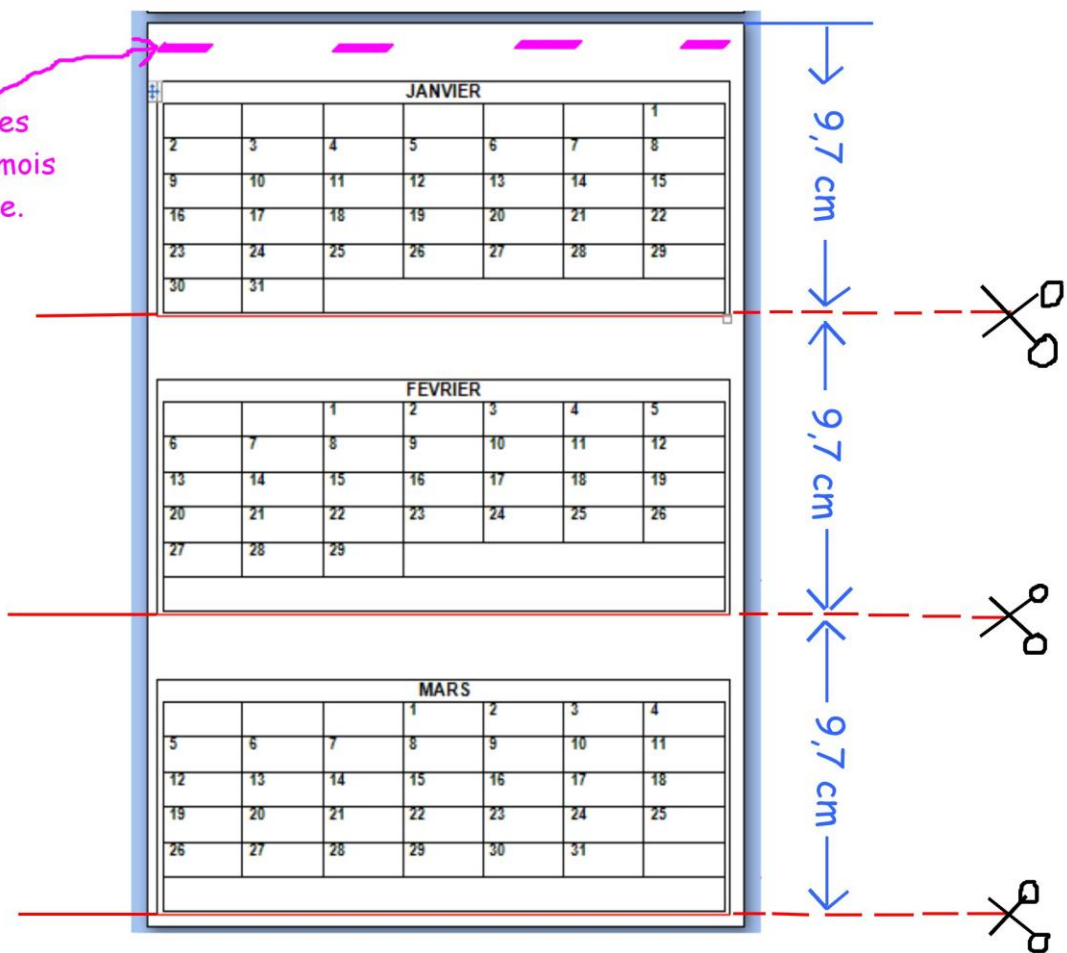

Calendrier 2021

à imprimer, découper et relier.

Version MAJUSCULE

ATTENTION !

Pour obtenir chaque mois avec une bande blanche en haut (pour pouvoir agraffer les feuillets ensemble),

ne découper QUE sur les traits ROUGES !

Place des agrafes
une fois les 12 mois
empilés en ordre.

JANVIER 2021

LUNDI	MARDI	MERCREDI	JEUDI	VENDREDI	SAMEDI	DIMANCHE
				1	2	3
4	5	6	7	8	9	10
11	12	13	14	15	16	17
18	19	20	21	22	23	24
25	26	27	28	29	30	31

FEVRIER 2021

LUNDI	MARDI	MERCREDI	JEUDI	VENDREDI	SAMEDI	DIMANCHE
1	2	3	4	5	6	7
8	9	10	11	12	13	14
15	16	17	18	19	20	21
22	23	24	25	26	27	28

MARS 2021

LUNDI	MARDI	MERCREDI	JEUDI	VENDREDI	SAMEDI	DIMANCHE
1	2	3	4	5	6	7
8	9	10	5	12	13	14
15	16	17	18	19	20	21
22	23	24	25	26	27	28
29	30	31				

DECEMBRE 2021

LUNDI	MARDI	MERCREDI	JEUDI	VENDREDI	SAMEDI	DIMANCHE
		1	2	3	4	5
6	7	8	9	10	11	12
13	14	15	16	17	18	19
20	21	22	23	24	25	26
27	28	29	30	31		