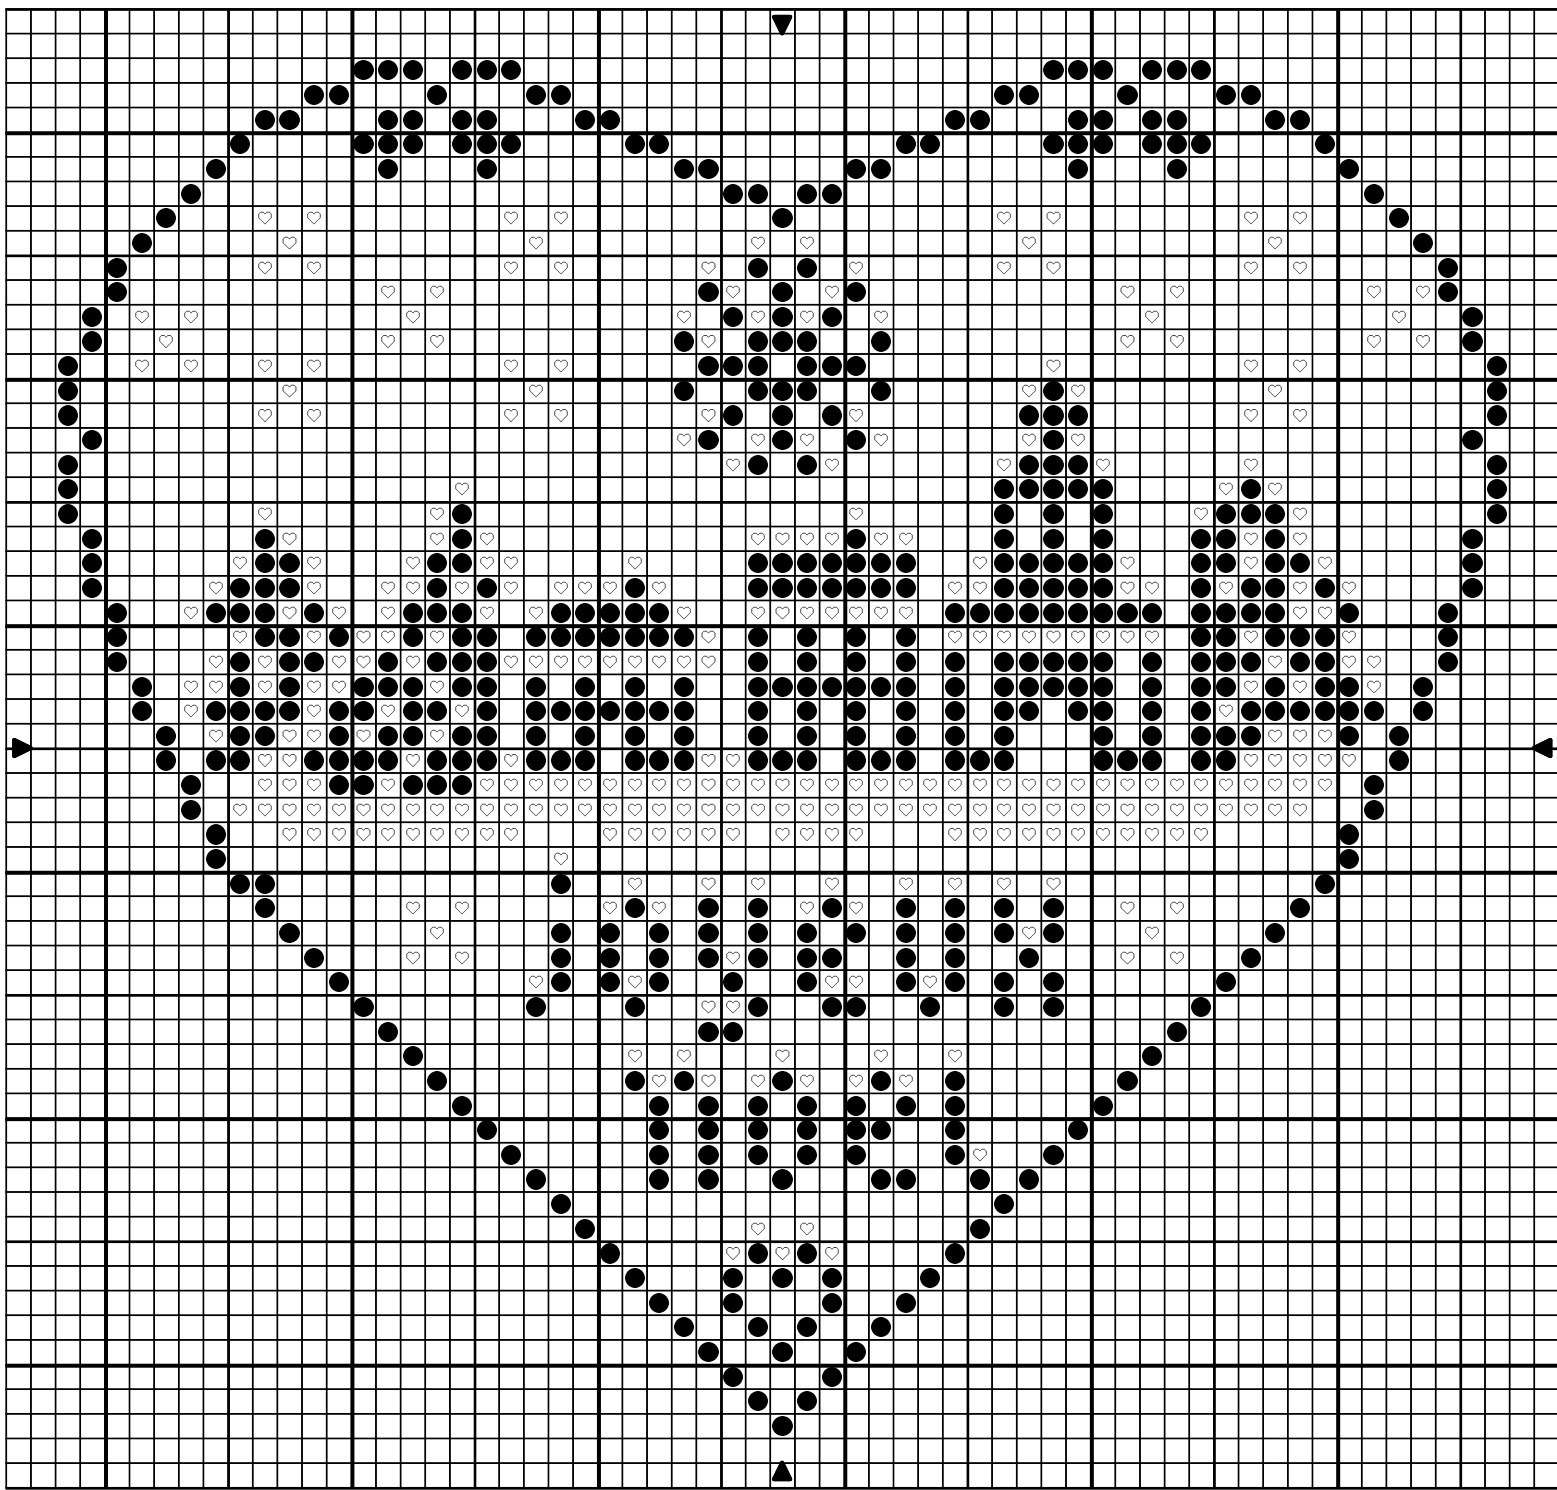

Coeur de Noël

Coeur de Noël

- | | | |
|---|--------|---------|
| ● | Cerise | DMC 815 |
| ♡ | Blanc | Blanc |

Nombre de points : 59 x 56
Design Area 3 7/8 x 3 5/8 pouces at 15.2ct

Dessiné par: Maryse 2008®