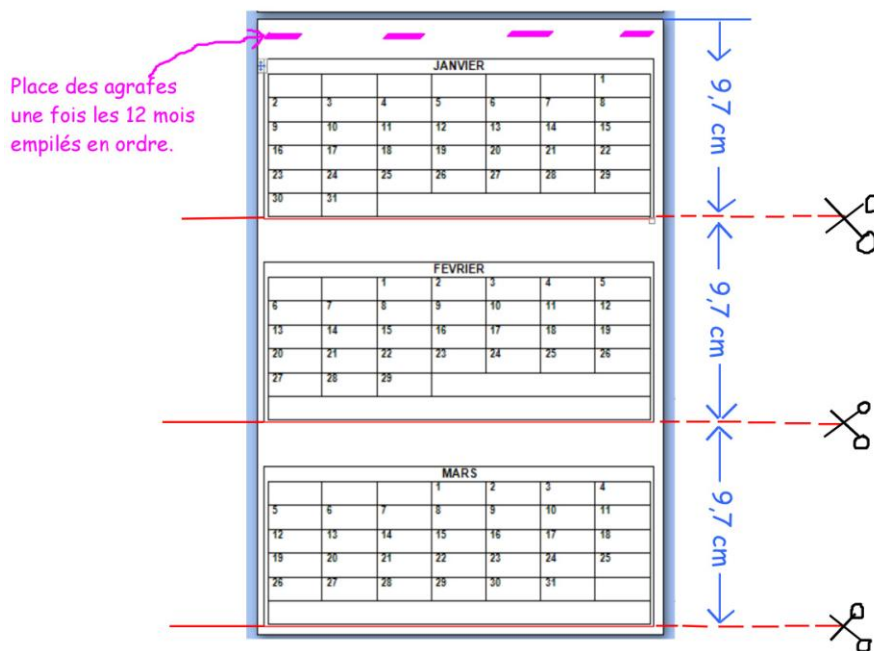

Calendrier 2019

à imprimer, découper et relier.

Version cursive

ATTENTION !

Pour obtenir chaque mois avec une bande blanche en haut (pour pouvoir agraffer les feuillets ensemble),

ne découper **QUE** sur les traits **ROUGES** !