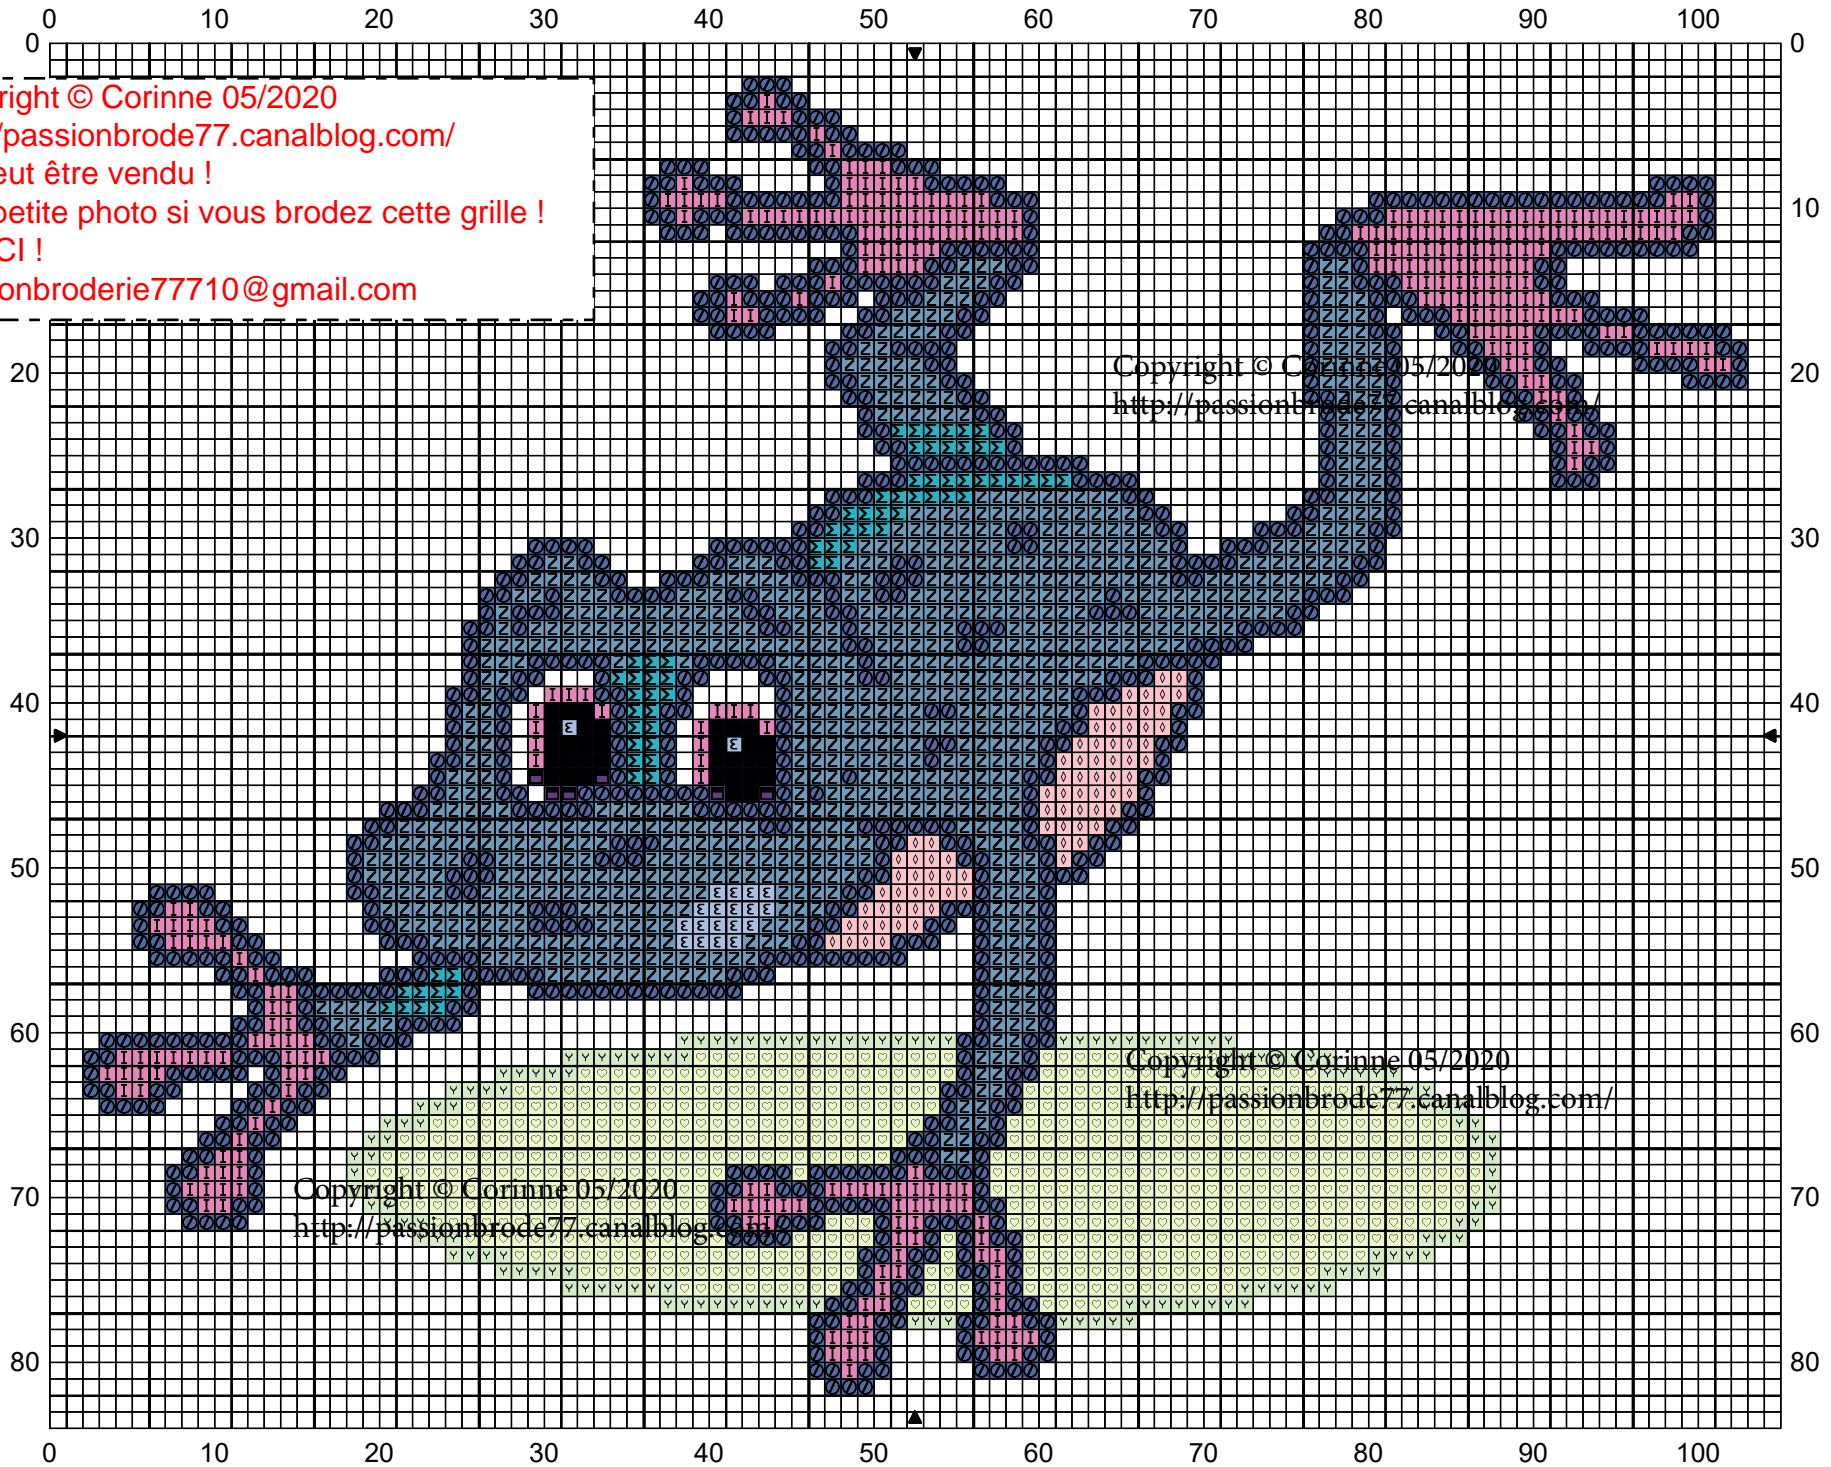

Copyright © Corinne 05/2020
<http://passionbrode77.canalblog.com/>
Ne peut être vendu !
Une petite photo si vous brodez cette grille !
MERCY !
passionbroderie77710@gmail.com

Copyright © Corinne 05/2020
<http://passionbrode77.canalblog.com/>

Copyright © Corinne 05/2020
<http://passionbrode77.canalblog.com/>

Copyright © Corinne 05/2020
<http://passionbrode77.canalblog.com/>

◇	Rose marshmallow	DMC
I	Rose prune moyen	151
□	Violet sombre	3608
■	Bleu bleuet foncé	333
ε	Bleu lavande clair	791
⊗	Bleu lavande foncé	3840
N	Bleu clair	3838
M	Turquoise	813
Υ	Vert pâle	3845
♡	Vert céleri	955
		772