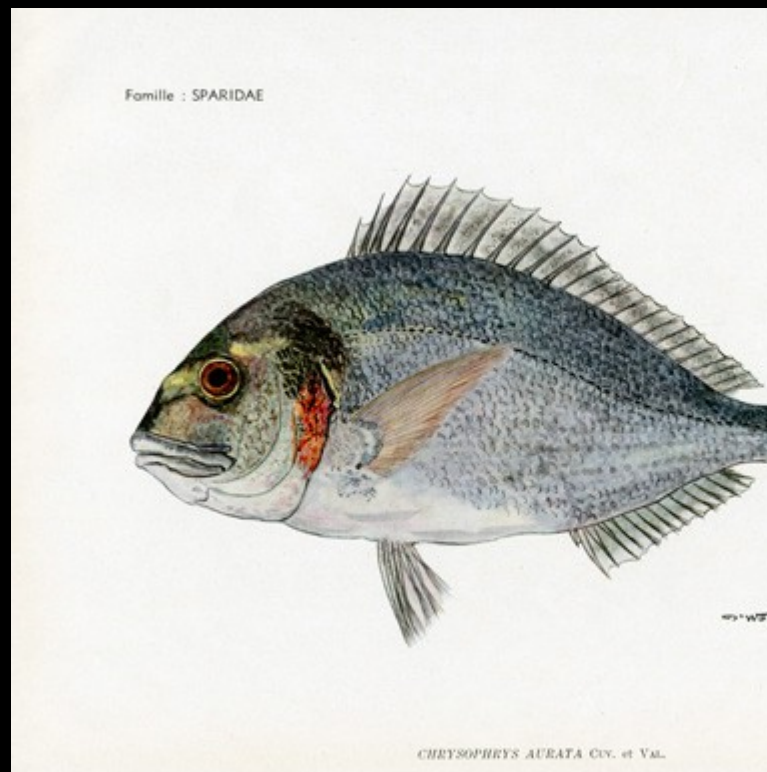

Brissonniere Fish Prints 1954

Toll Free Order Line: 1-888-PANTEEK (1-888-726-8335)

Please click on each image to enlarge and for prices

Click for Page: [1](#) [2](#) [3](#)

Seriola Dumerilii
BFP23 \$45

Chrysophrys Aurata
BFP30 **SOLD**

OBLATA MELANURA LINNE

Planche 41.

Oblata Melanura
BFP41 \$45

Famille : CARANGIDAE

LICHIA GLAUCA LINNE

Lichia Glauca
BFP24 \$45

DAE

DACTYLOPTERUS VOLITANS LINNE