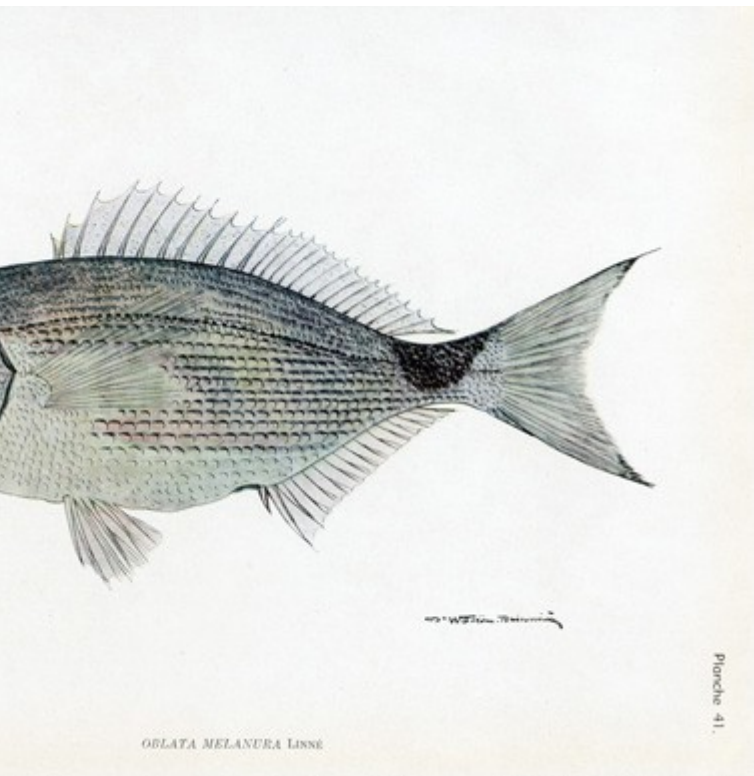

Brissonniere Fish Prints 1954

Toll Free Order Line: 1-888-PANTEEK (1-888-726-8335)

Please click on each image to enlarge and for prices

Click for Page: [1](#) [2](#) [3](#)

Seriola Dumerilii
BFP23 \$45

Chrysophrys Aurata
BFP30 **SOLD**

OBLATA MELANURA LINNE

Planche 41.

Oblata Melanura
BFP41 \$45

Famille : CARANGIDAE

LICHIA GLAUCA LINNE

Lichia Glauca
BFP24 \$45

DAE

DACTYLOPTERUS VOLITANS LINNE