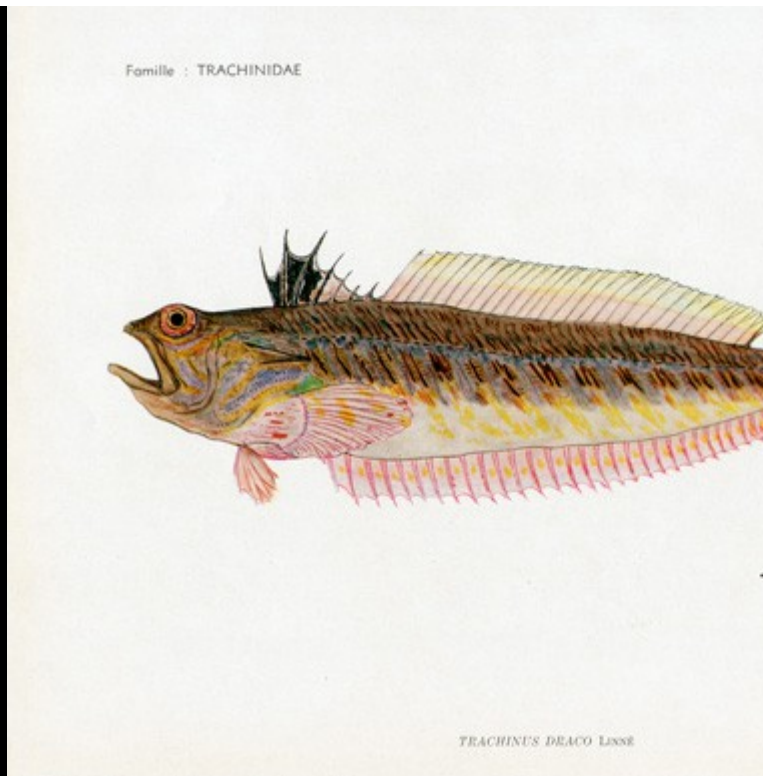

Brissonniere Fish Prints 1954

Toll Free Order Line: 1-888-PANTEEK (1-888-726-8335)

Please click on each image to enlarge and for prices

Click for Page: [1](#) [2](#) [3](#)

Seriola Dumerilii
BFP23 \$45

Chrysophrys Aurata
BFP30 **SOLD**

OBLATA MELANURA LINNE

Planche 41.

Oblata Melanura
BFP41 \$45

Famille : CARANGIDAE

LICHIA GLAUCA LINNE

Lichia Glauca
BFP24 \$45

DAE

DACTYLOPTERUS VOLITANS LINNE

Planche 71.

Dactylopterus Volitans
BFP71 \$45

Famille : TRACHINIDAE

TRACHINUS ARANEUS C. et V.

Trachinus Araneus
BFP55 \$45

Uranoscopus Scaber
BFP57 \$45

Trachinus Draco
BFP56 \$45

Crenilabrus Pavo
BFP51 \$45

Crenilabrus Pavo
BFP45 \$45

Click for Page: [1](#) [2](#) [3](#)

Please click on each image to enlarge and for prices

[Click to Order](#)

[Click to Contact](#)

[Return to Main](#)

[Click for Fish &](#)

		<u>Page</u>	<u>Shells</u>
--	--	-------------	---------------