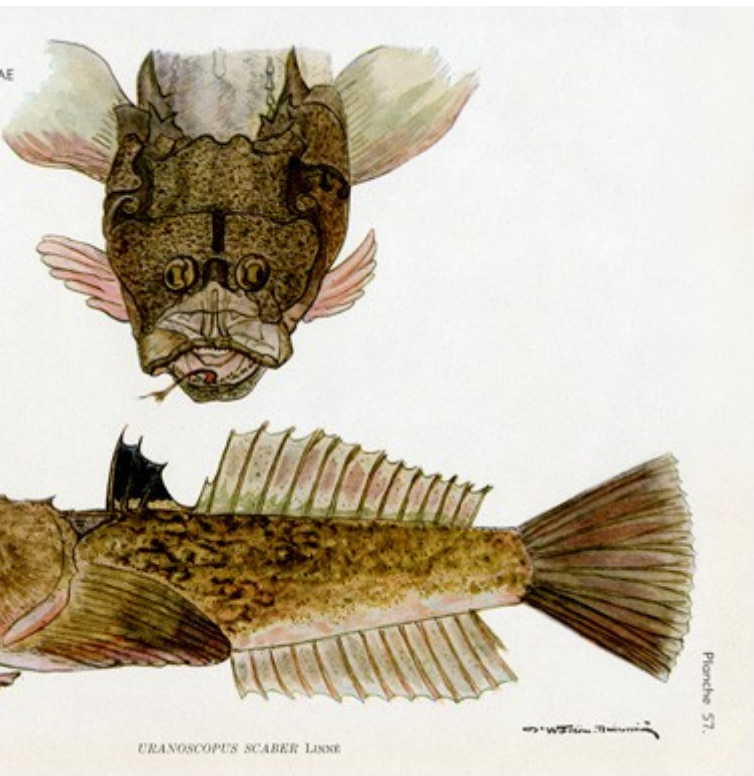

OBLATA MELANURA LINNE

Planche 41.

Oblata Melanura
BFP41 \$45

Famille : CARANGIDAE

LICHIA GLAUCA LINNE

Lichia Glauca
BFP24 \$45

DAE

DACTYLOPTERUS VOLITANS LINNE

Planche 71.

Dactylopterus Volitans
BFP71 \$45

Famille : TRACHINIDAE

TRACHINUS ARANEUS C. et V.

Trachinus Araneus
BFP55 \$45

Uranoscopus Scaber
BFP57 \$45

Trachinus Draco
BFP56 \$45

Crenilabrus Pavo
BFP51 \$45

Crenilabrus Pavo
BFP45 \$45

Click for Page: [1](#) [2](#) [3](#)

Please click on each image to enlarge and for prices

[Click to Order](#)

[Click to Contact](#)

[Return to Main](#)

[Click for Fish &](#)

		<u>Page</u>	<u>Shells</u>
--	--	-------------	---------------