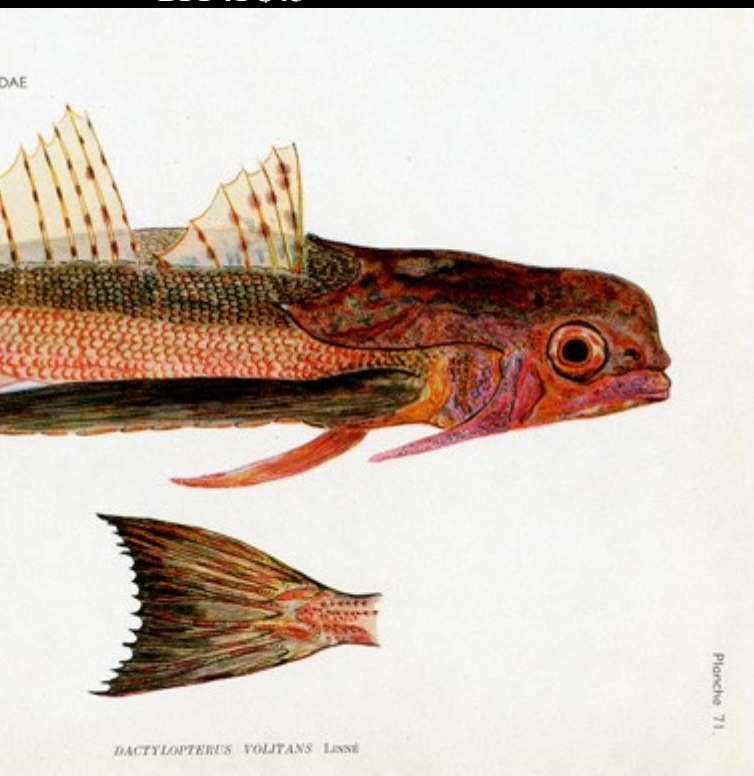

Brissonniere Fish Prints 1954

Toll Free Order Line: 1-888-PANTEEK (1-888-726-8335)

Please click on each image to enlarge and for prices

Click for Page: [1](#) [2](#) [3](#)

Seriola Dumerilii
BFP23 \$45

Chrysophrys Aurata
BFP30 **SOLD**

OBLATA MELANURA LINNE

Planche 41.

Oblata Melanura
BFP41 \$45

Famille : CARANGIDAE

LICHIA GLAUCA LINNE

Lichia Glauca
BFP24 \$45

DAE

DACTYLOPTERUS VOLITANS LINNE