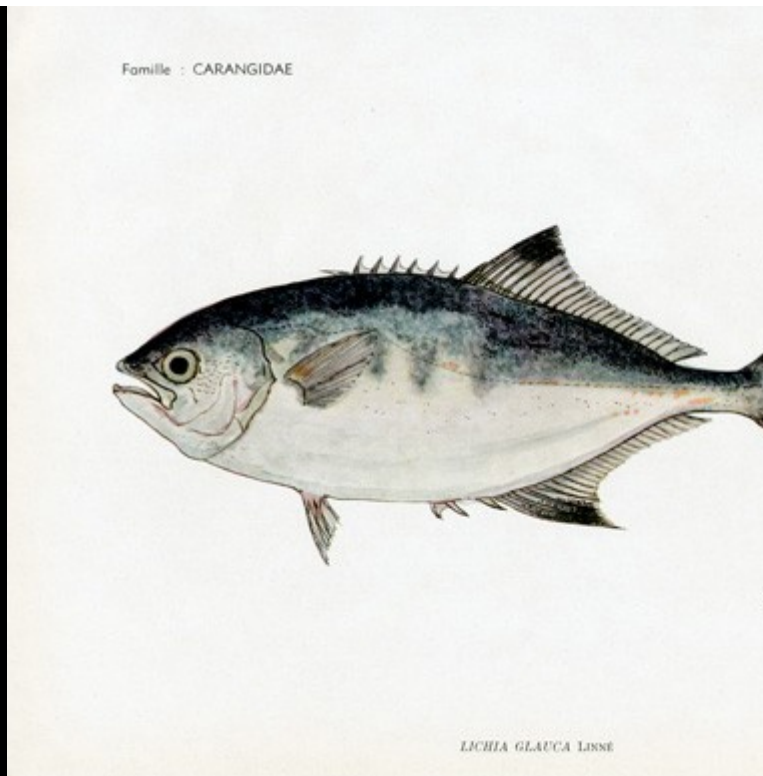

Brissonniere Fish Prints 1954

Toll Free Order Line: 1-888-PANTEEK (1-888-726-8335)

Please click on each image to enlarge and for prices

Click for Page: [1](#) [2](#) [3](#)

Seriola Dumerilii
BFP23 \$45

Chrysophrys Aurata
BFP30 **SOLD**

OBLATA MELANURA LINNE

Planche 41.

Oblata Melanura
BFP41 \$45

Famille : CARANGIDAE

LICHIA GLAUCA LINNE

Lichia Glauca
BFP24 \$45

DAE

DACTYLOPTERUS VOLITANS LINNE