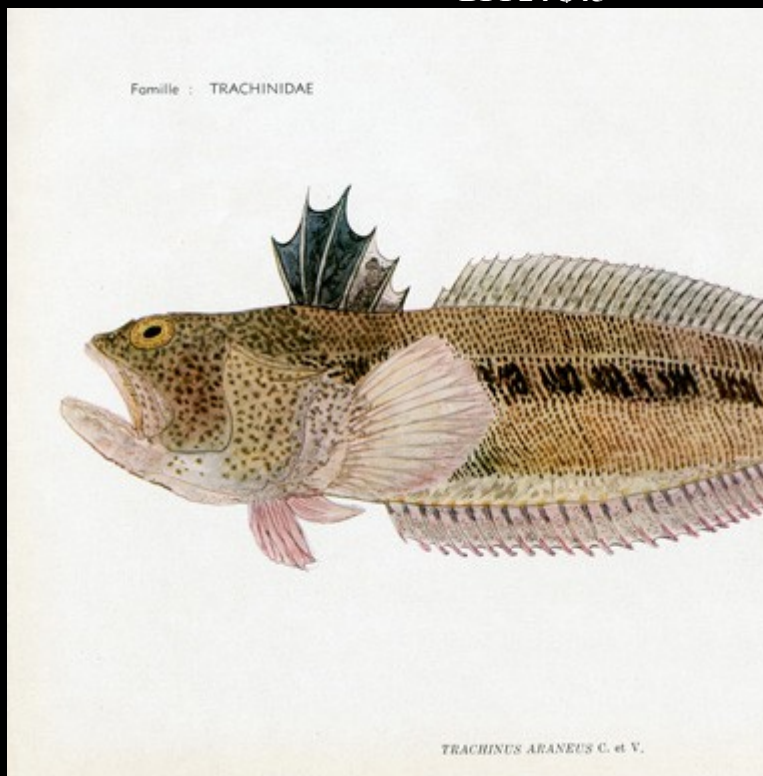

Lichia Glauca
BFP24 $45

Famille : TRACHINIDAE

TRACHINUS ARANEUS C. et V.