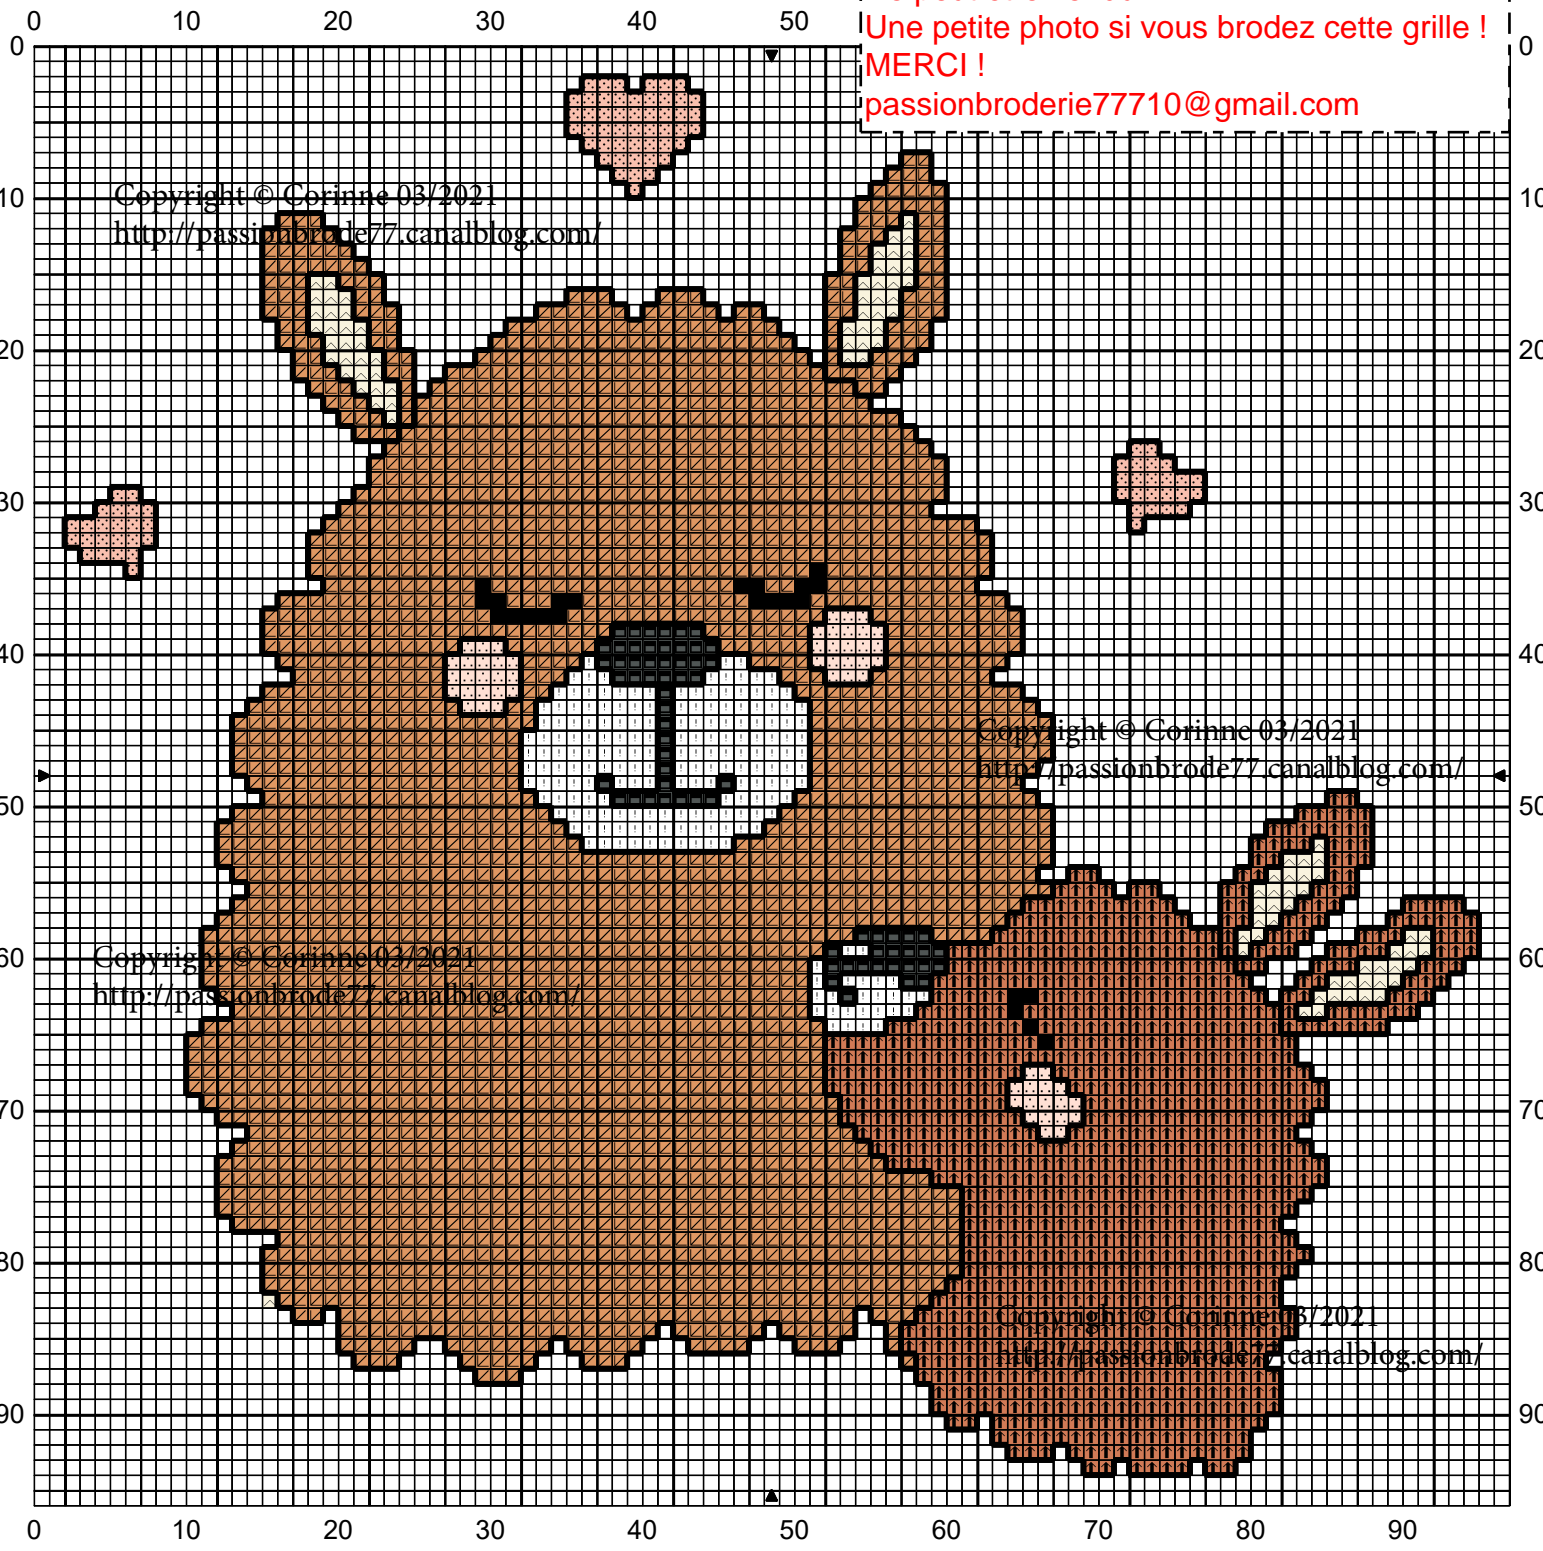

Copyright © Corinne 03/2021
<http://passionbrode77.canalblog.com/>
Ne peut être vendu !
Une petite photo si vous brodez cette grille !
MERCI !
passionbroderie77710@gmail.com

Copyright © Corinne 03/2021
<http://passionbrode77.canalblog.com/>

Copyright © Corinne 03/2021
<http://passionbrode77.canalblog.com/>

Copyright © Corinne 03/2021
<http://passionbrode77.canalblog.com/>

Copyright © Corinne 03/2021
<http://passionbrode77.canalblog.com/>

	Gris perle foncé	DMC 924
	Vanille	746
	Noix de muscade brun foncé	3776
	Brun caramel	977
	Pêche pâle	948
	Rose beige	754
!	Blanc éclatant	B5200
	Noir	310

Point arrière

— Noir 310