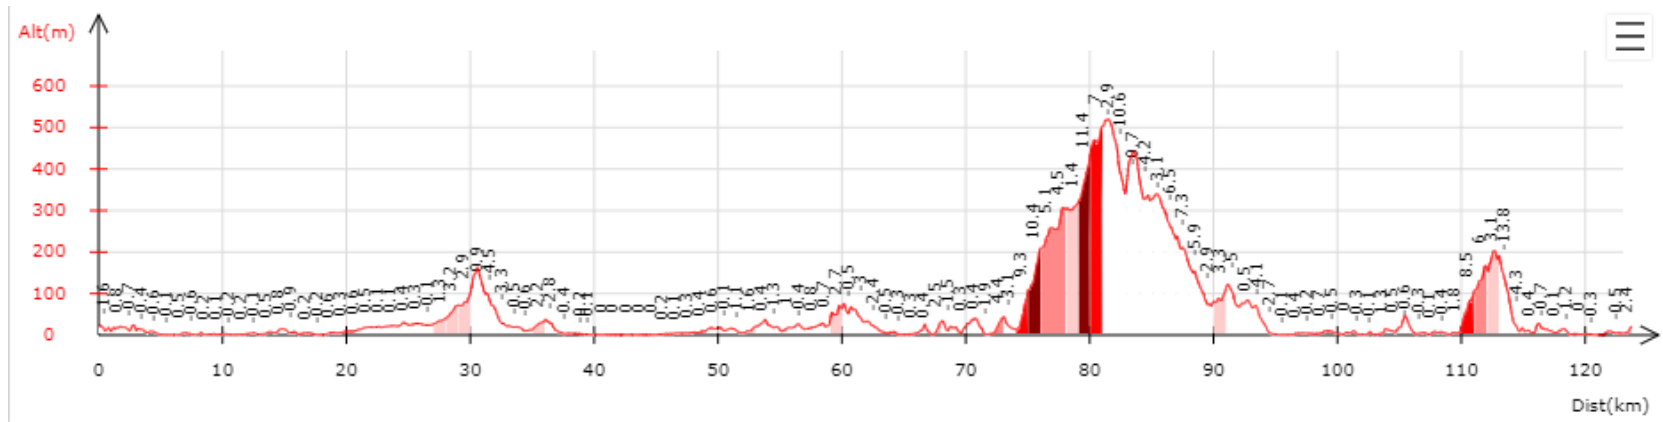

GMN01 Cerbère – Port-la-Nouvelle

113km ▲ +865m/-874m

GMN02 Port-la-Nouvelle - Sète

GMN03 Sète – Martigues

GMN04 Martigues – Marseille – La Seyne

GMN05 La Seyne – Fréjus

GMN06 Fréjus - Menton