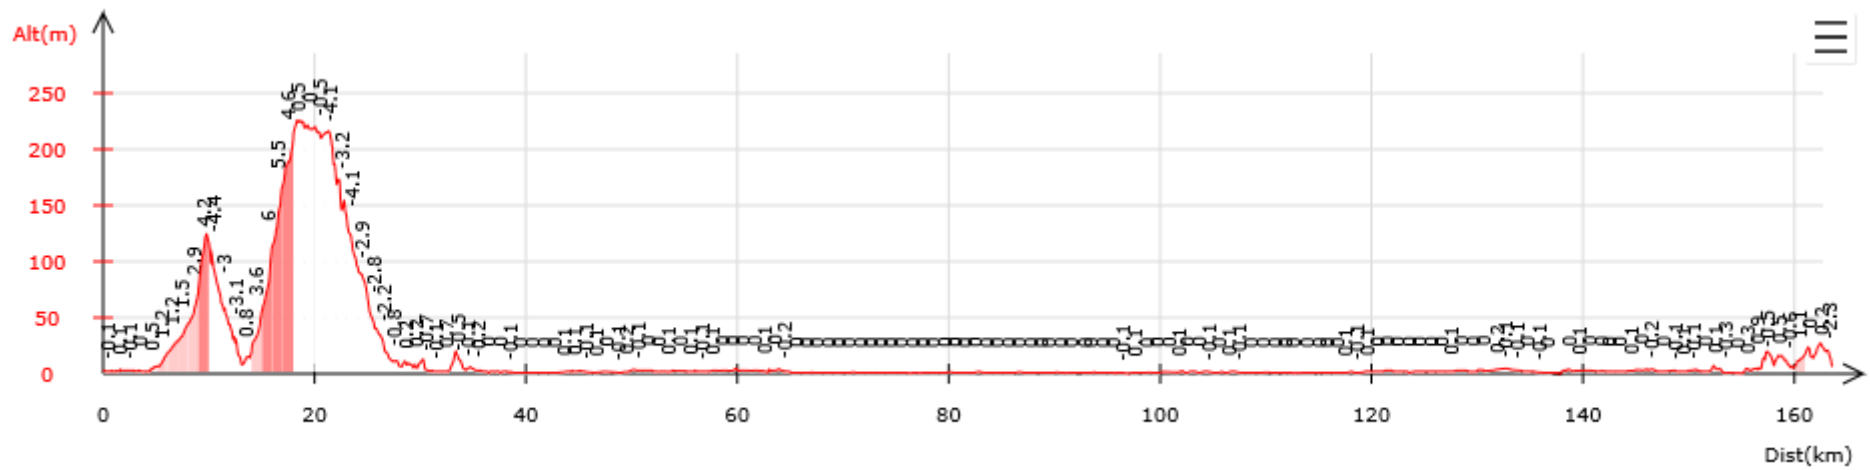

GMN01 Cerbère – Port-la-Nouvelle

113km ▲ +865m/-874m

GMN02 Port-la-Nouvelle - Sète

GMN03 Sète – Martigues

GMN04 Martigues – Marseille – La Seyne

GMN05 La Seyne – Fréjus

GMN06 Fréjus - Menton