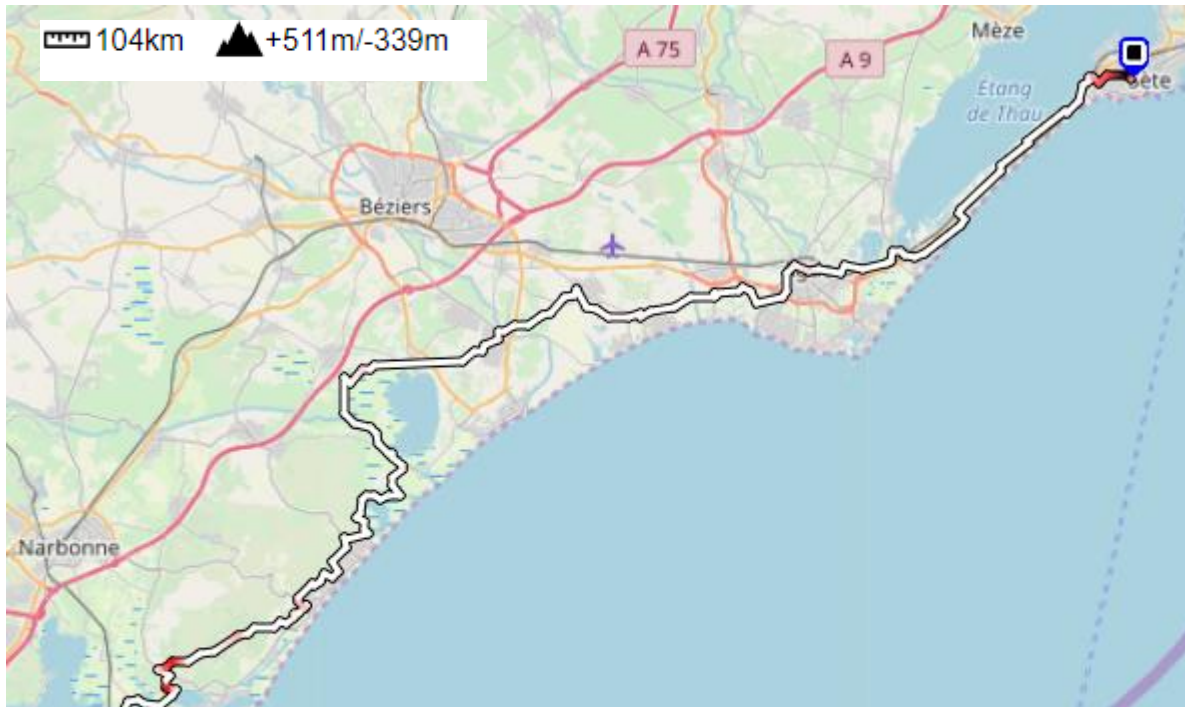

GMN01 Cerbère – Port-la-Nouvelle

113km ▲ +865m/-874m

GMN02 Port-la-Nouvelle - Sète

GMN03 Sète – Martigues

GMN04 Martigues – Marseille – La Seyne

GMN05 La Seyne – Fréjus

GMN06 Fréjus - Menton