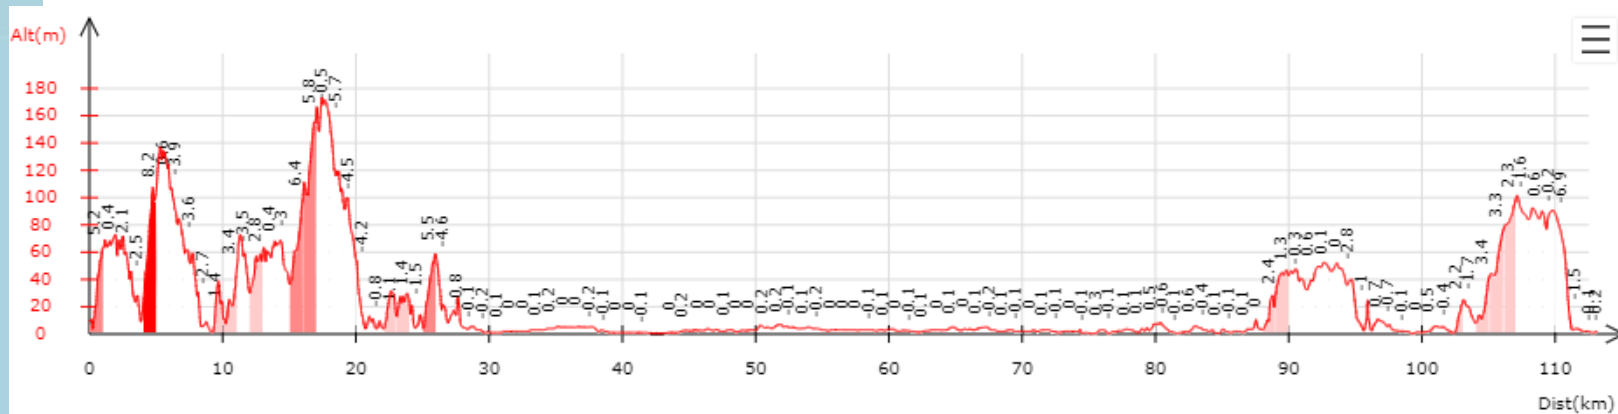

GMN01 Cerbère – Port-la-Nouvelle

113km ▲ +865m/-874m

GMN02 Port-la-Nouvelle - Sète

GMN03 Sète – Martigues

GMN04 Martigues – Marseille – La Seyne

GMN05 La Seyne – Fréjus

GMN06 Fréjus - Menton