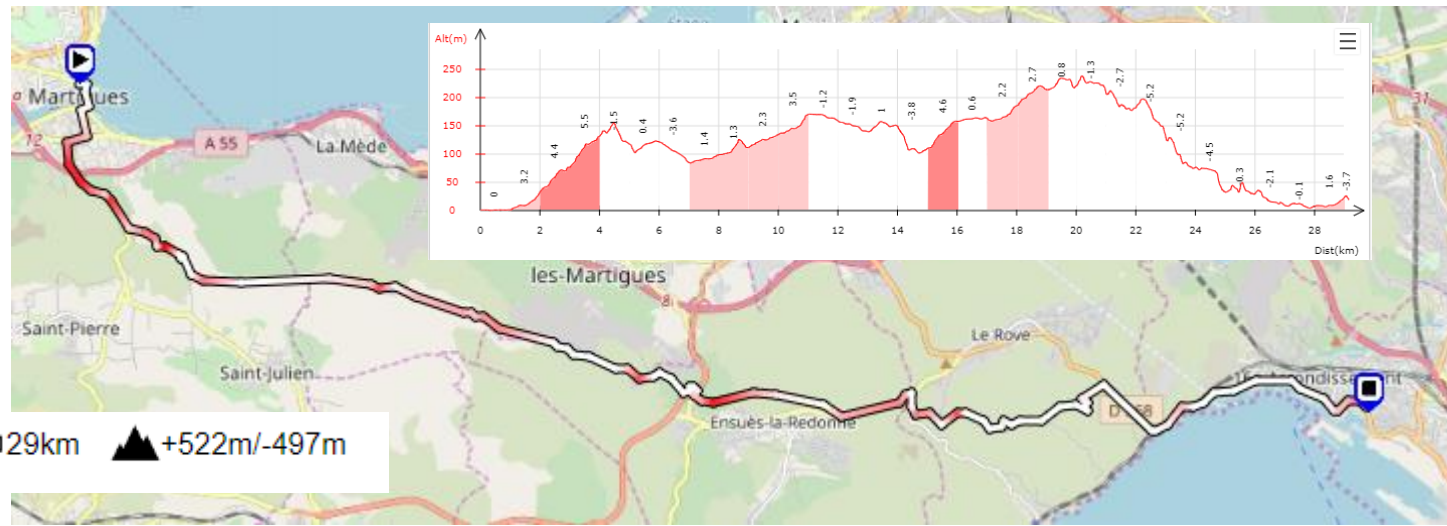

GMN01 Cerbère – Port-la-Nouvelle

113km ▲ +865m/-874m

GMN02 Port-la-Nouvelle - Sète

GMN03 Sète – Martigues

GMN04 Martigues – Marseille – La Seyne

GMN05 La Seyne – Fréjus

GMN06 Fréjus - Menton