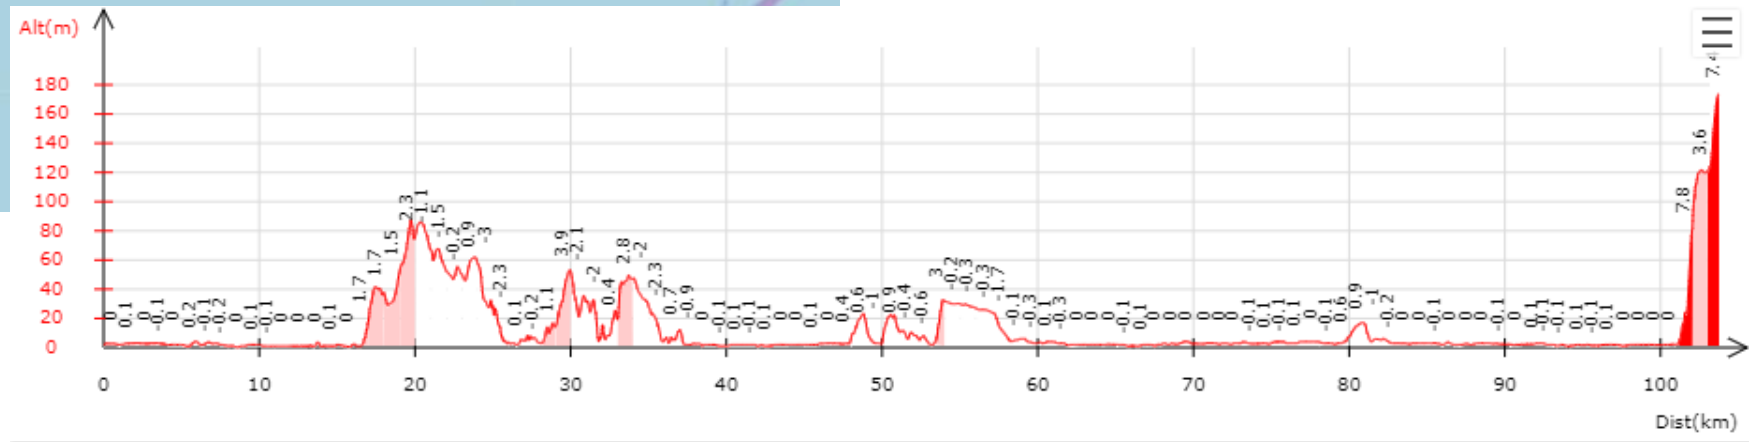

GMN01 Cerbère – Port-la-Nouvelle

113km ▲ +865m/-874m

GMN02 Port-la-Nouvelle - Sète

GMN03 Sète – Martigues

GMN04 Martigues – Marseille – La Seyne

GMN05 La Seyne – Fréjus

GMN06 Fréjus - Menton