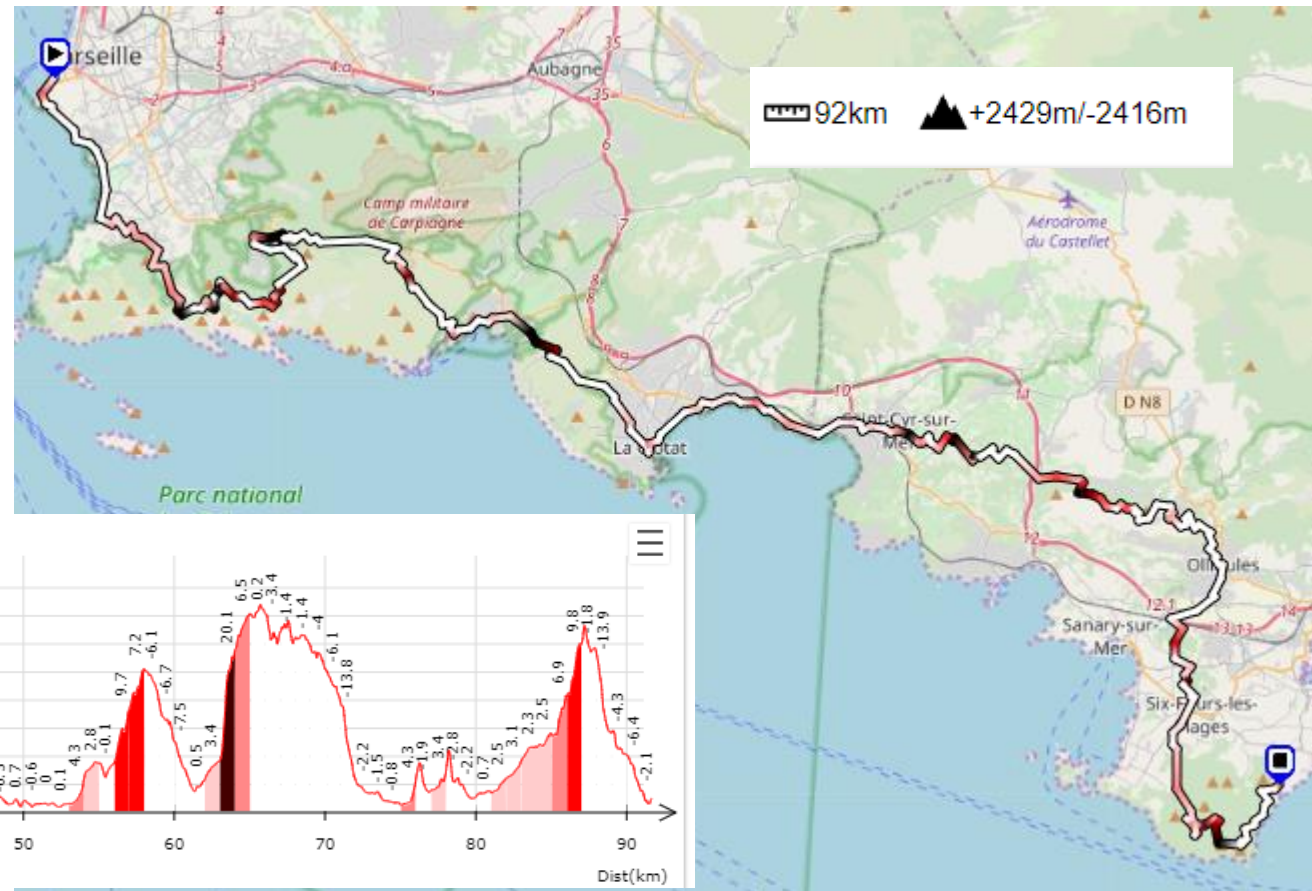

GMN01 Cerbère – Port-la-Nouvelle

113km ▲ +865m/-874m

GMN02 Port-la-Nouvelle - Sète

GMN03 Sète – Martigues

GMN04 Martigues – Marseille – La Seyne

GMN05 La Seyne – Fréjus

GMN06 Fréjus - Menton