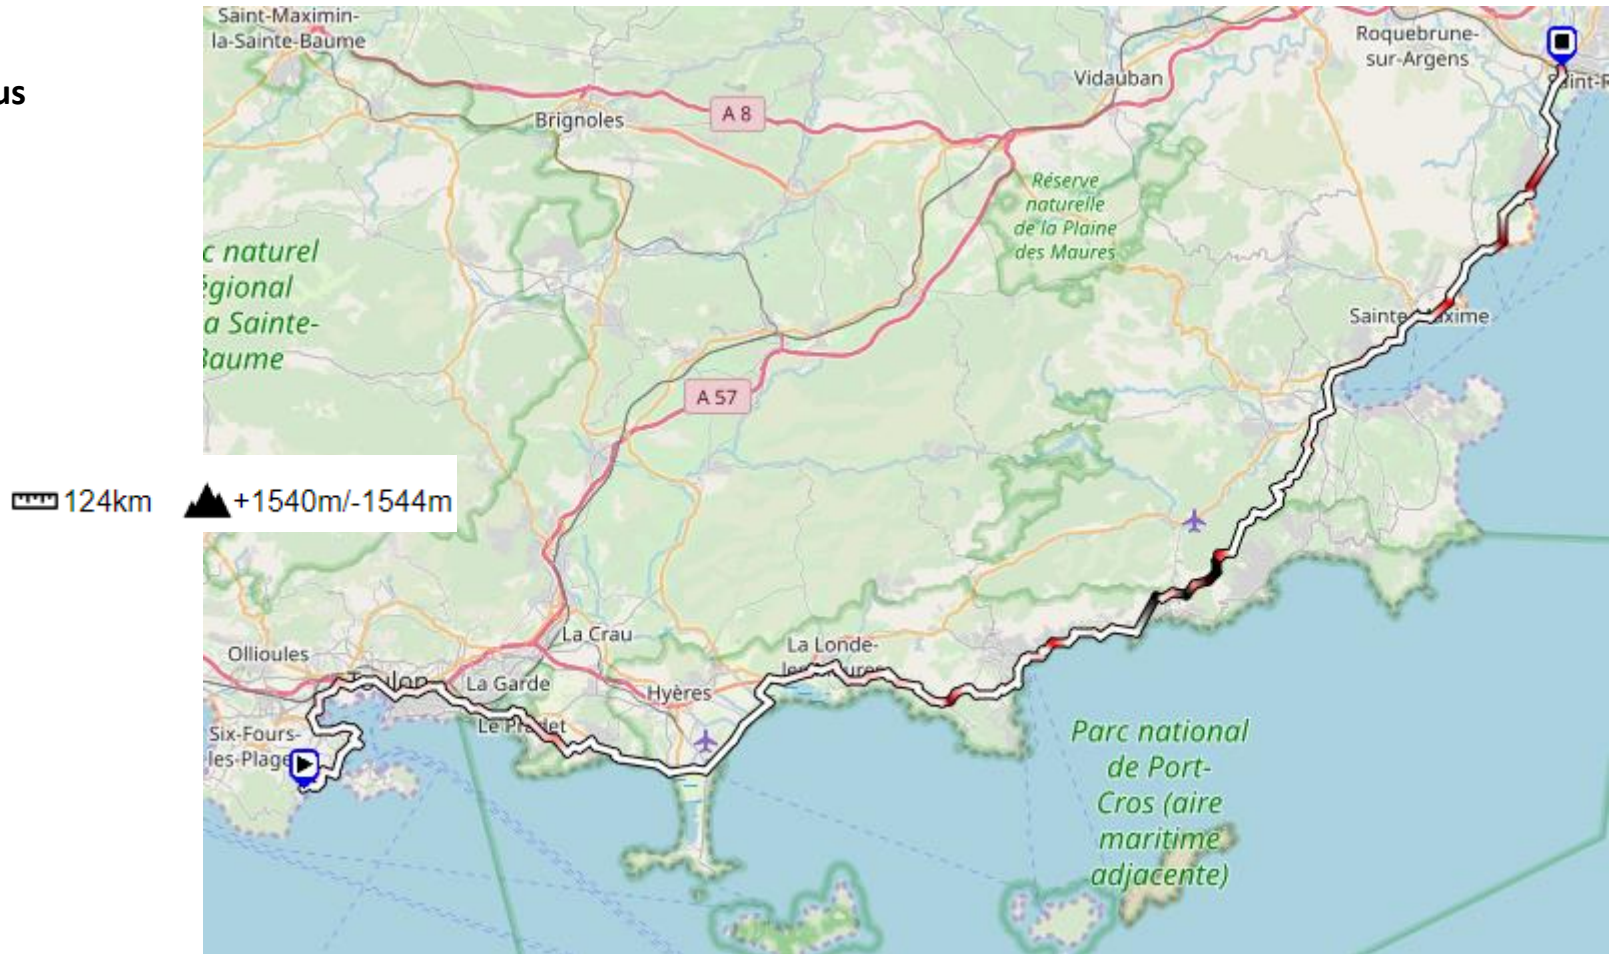

GMN01 Cerbère – Port-la-Nouvelle

113km ▲ +865m/-874m

GMN02 Port-la-Nouvelle - Sète

GMN03 Sète – Martigues

GMN04 Martigues – Marseille – La Seyne

GMN05 La Seyne – Fréjus

GMN06 Fréjus - Menton