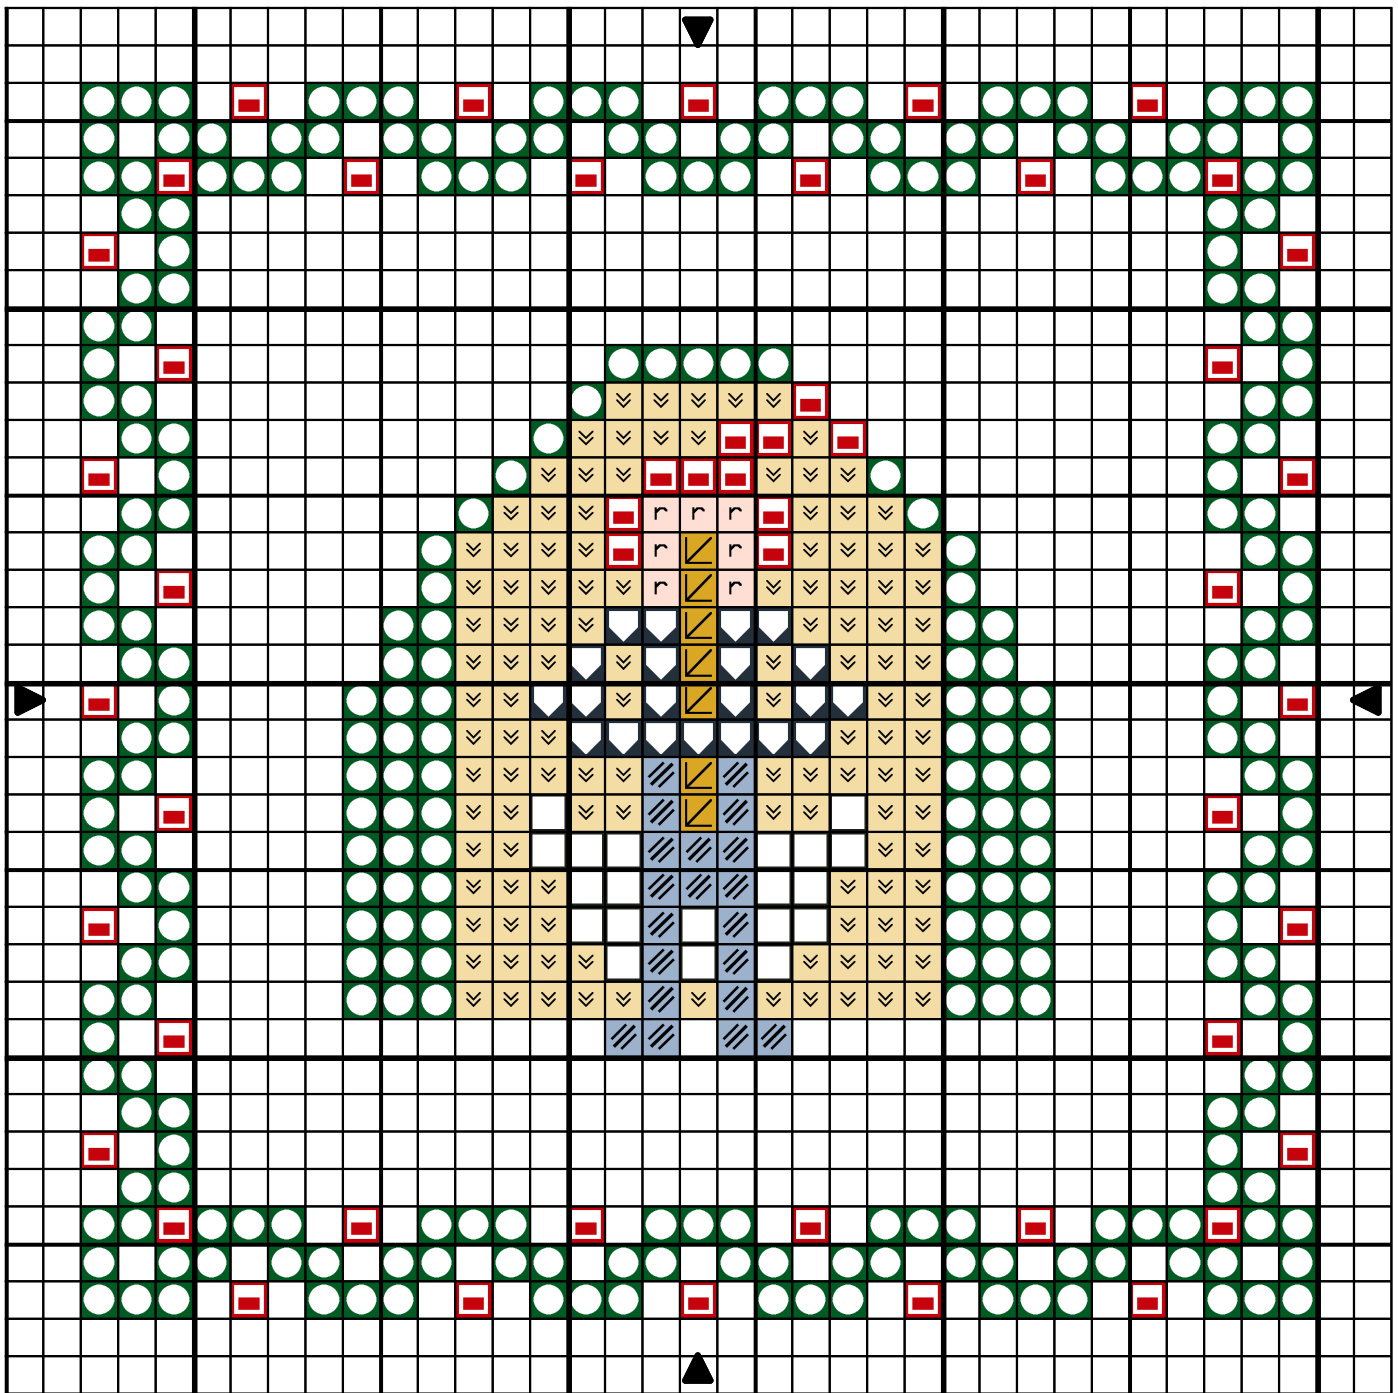

Thvörusleikir

Thvörusleikir

	Poivre noir	DMC 844
	Rouge écarlate	DMC 666
	Moutarde	DMC 3852
	Vert fruits confits	DMC 699
	Plume rose	DMC 948
	Ardoise grise	DMC 930
	Bleu d'azur	DMC 3325
	Sable	DMC 677

Trame 33 x 33

Zone de dessin 6.0 x 6.0 cm de 55 pts/10cm

Commentaire : Thvörusleikir, le lécheur de cuillères !

Auteur: Cayena d'après un livre de légendes