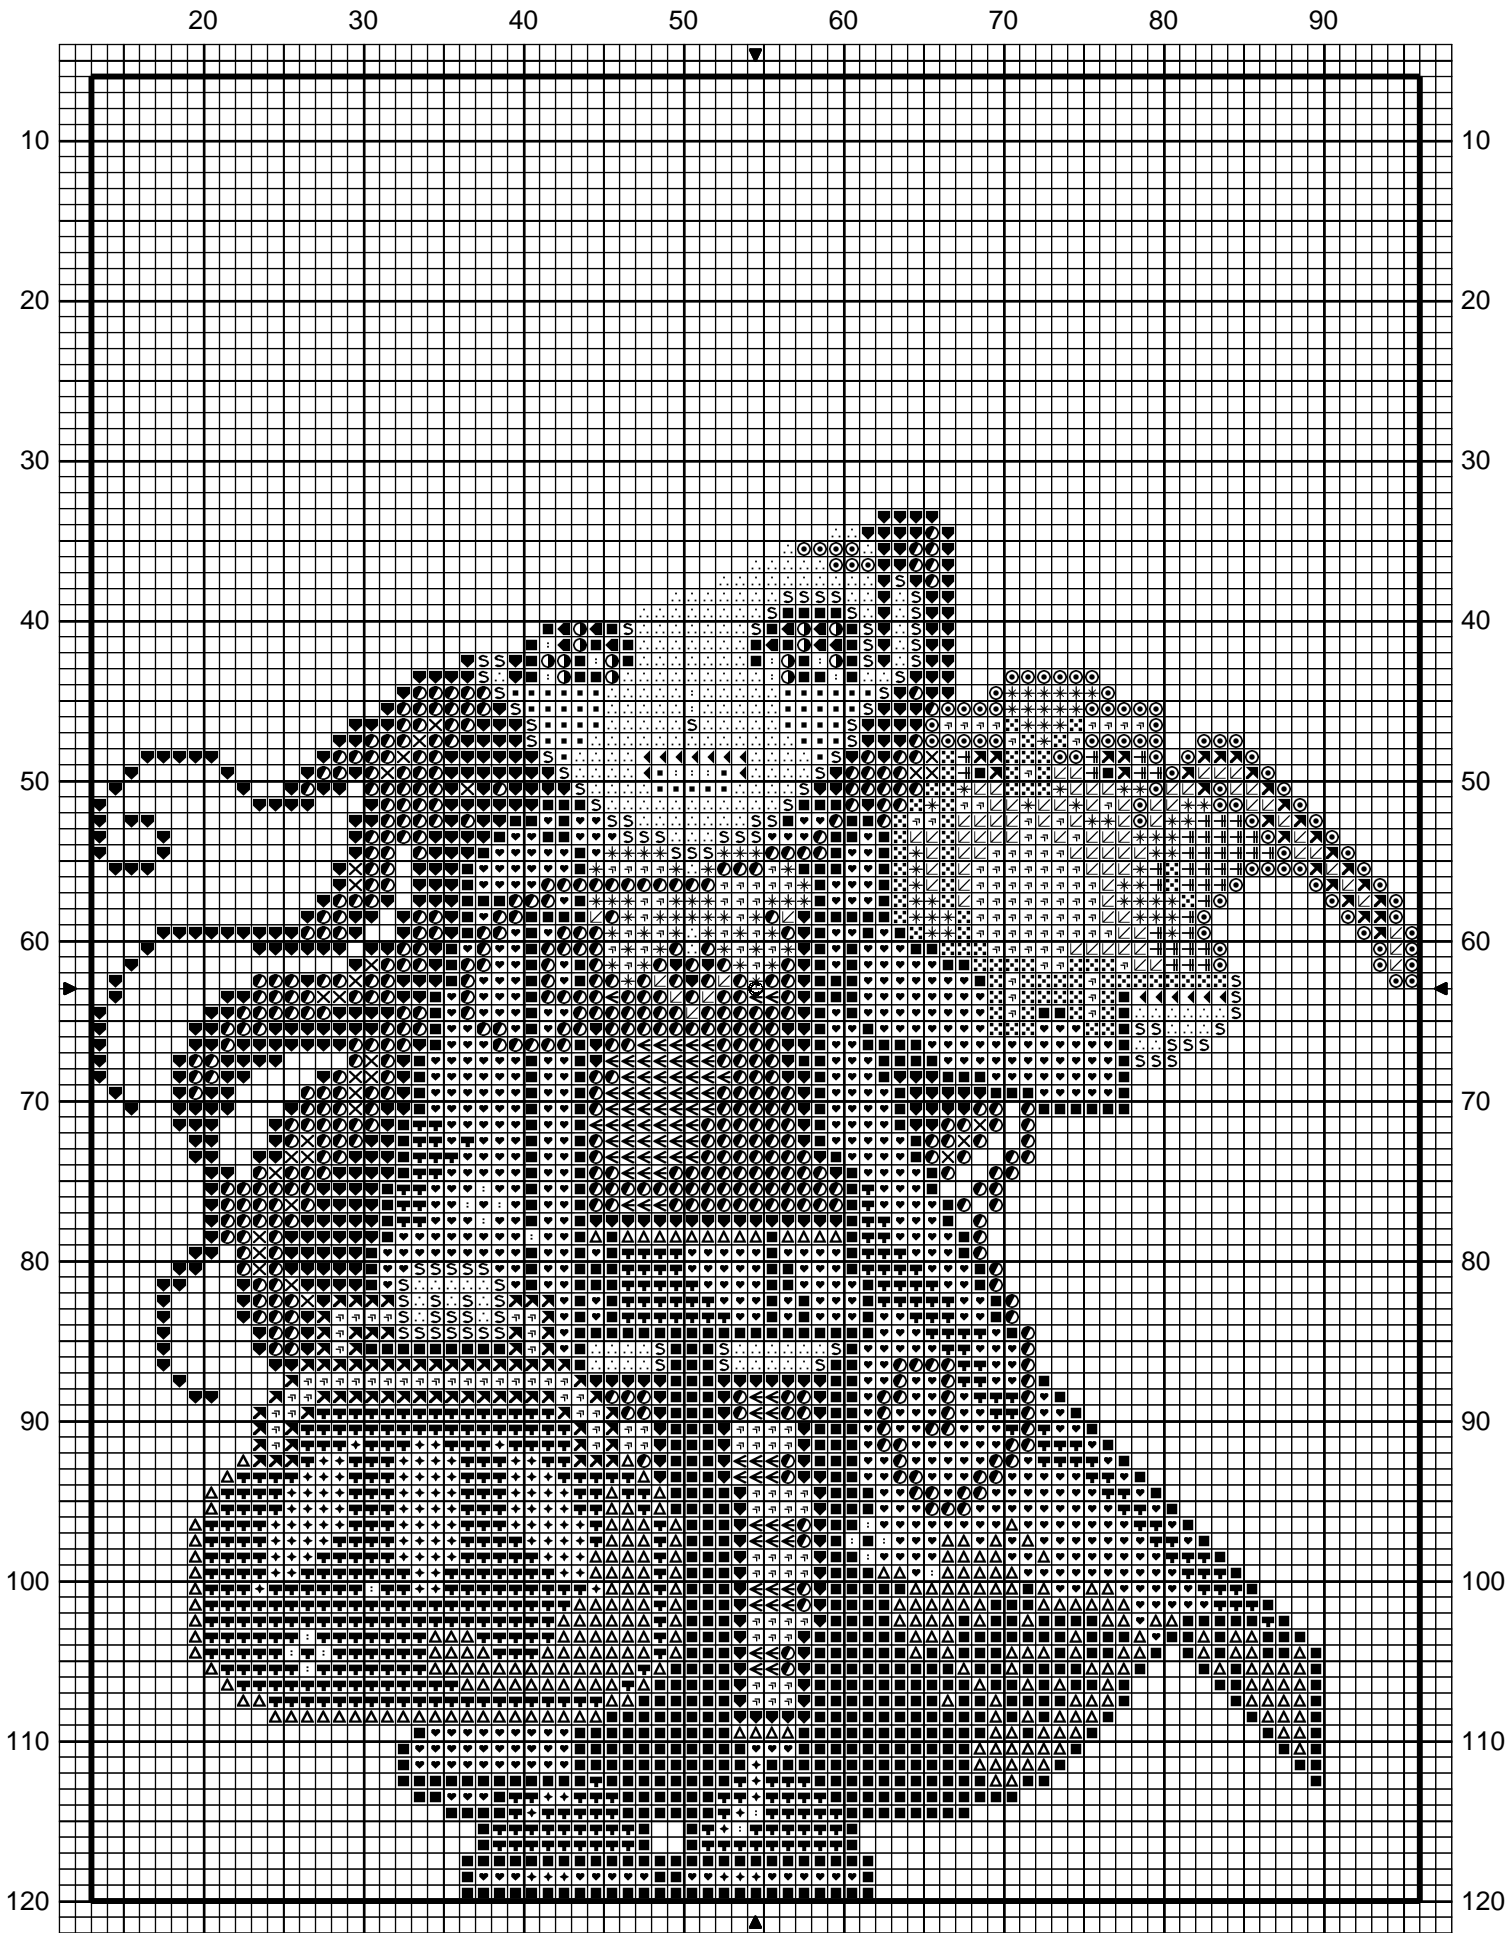

SAL Rentrée Mystérieuse 1

Dessiné par Lisbei

Copyright © Lisbei2010

SAL Rentrée Mystérieuse 1

		DMC
■	Noir	310
♥	Acier	317
●	Rouge carmin	321
◐	Bleu de Delft	322
◑	Bleu indigo	336
✕	Corail	351
■	Plomb	414
◆	Gris chromé	415
↖	Rouge écarlate	666
≡	Rouille	720
*	Mandarine	741
↙	Clémentine	742
↗	Jaune de Naples	743
◀	Rose Grenadine	760
■	Rose Aurore	761
◀	Cerise	815
∴	Plume rose	948
◎	Châtaigne	975
S	Terre cuite rosé	3778
△	Gris anthracite	3799
■	Marron doré	3826
■	Terre d'ocre	3829
:	Edelweiss	3865

Points arrière

—————Rouge carmin 321

Commentaire Retrouvez d'autres grilles de dolls sur mes blogs :

<http://ludinthemist.canalblog.com>

<http://hazelfarm.canalblog.com>

Auteur: Lisbei

Copyright © Lisbei2010