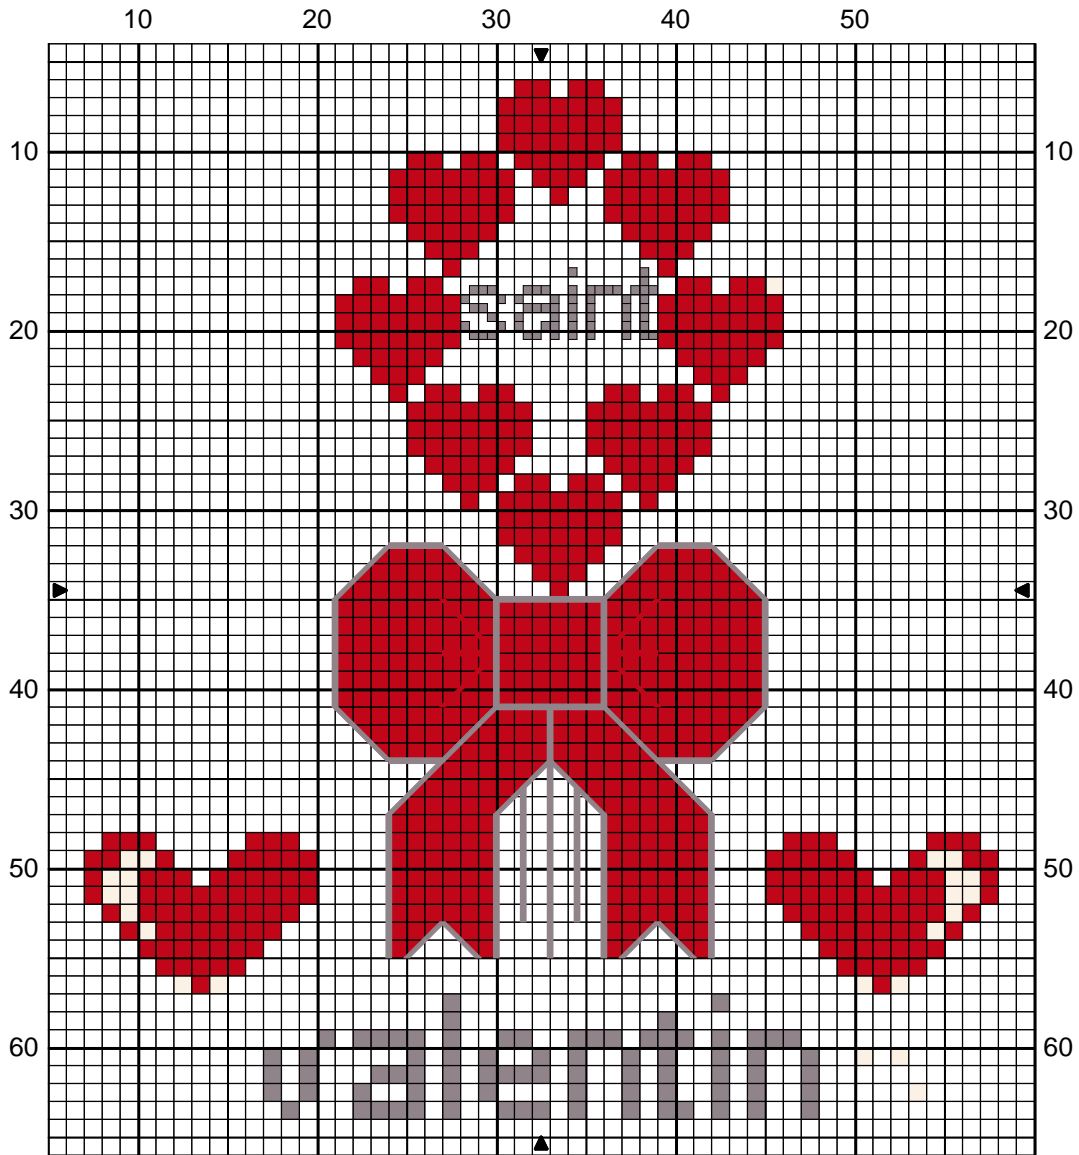

grille st Valentin

grille st Valentin

■	Beige Brown ultra vy lt	DMC	Anchor		
■	Christmas Red bright	926	926	2 cm	0.03 8m échevette
■	Gris fil	414	9046	28 cm	0.35 8m échevette
				6 cm	0.07 8m échevette

Petits-points en :

■	Gris fil	414	6 cm	0.07 8m échevette
---	----------	-----	------	-------------------

Point arrière

—	Christmas Red bright	9046	28 cm	0.35 8m échevette
—	Gris fil	414	6 cm	0.07 8m échevette

Trame 51 x 58

Zone de dessin 9.3 x 10.5 cm de 55 pts/10cm
 9.3 x 10.5 cm de 55 pts/10cm
 7.2 x 8.2 cm de 71 pts/10cm
 102.0 x 116.0 cm de 5 pts/10cm

Dessin par :: ISAZABELLE

Copyright © Par : offert par" le tric et le croc d'Isazabelle "