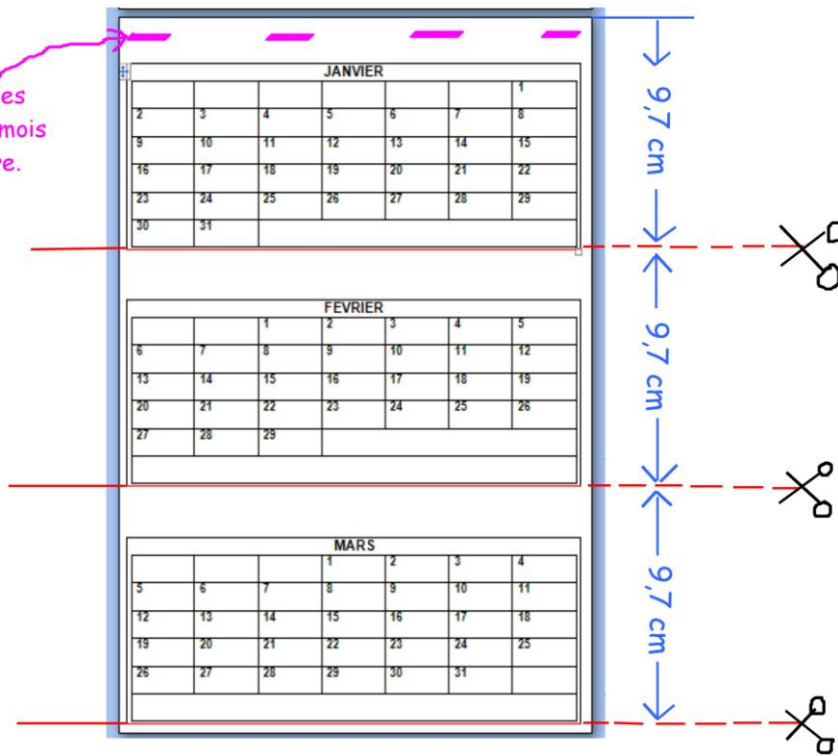

Calendrier 2020

à imprimer, découper et relier.

Version jours en script

ATTENTION !

Pour obtenir chaque mois avec une bande blanche en haut (pour pouvoir agraffer les feuillets ensemble),

ne découper QUE sur les traits ROUGES !

Place des agrafes
une fois les 12 mois
empilés en ordre.

Janvier 2020

Lundi	Mardi	Mercredi	Jeudi	Vendredi	Samedi	Dimanche
		1	2	3	4	5
6	7	8	9	10	11	12
13	14	15	16	17	18	19
20	21	22	23	24	25	26
27	28	29	30	31		

Décembre 2020

Lundi	Mardi	Mercredi	Jeudi	Vendredi	Samedi	Dimanche
	1	2	3	4	5	6
7	8	9	10	11	12	13
14	15	16	17	18	19	20
21	22	23	24	25	26	27
28	29	30	31			